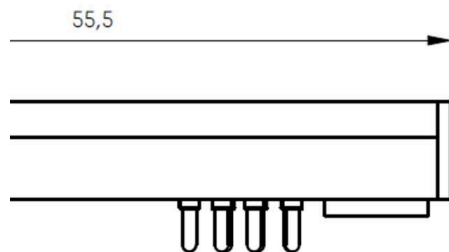

MAGNETICS

708-00005000006d

SKIZZE

TECHNISCHE DETAILS

Länge [mm]	55,5
Breite [mm]	13,7
Höhe [mm]	11,6
Schutzart	IP20
Material	PMMA
Farbe Leuchte	schwarz
RAL	9005
Nettogewicht [kg]	0,40
EAN-Nummer	9010870391802

Energie Label

Die Werte sind Bemessungswerte. Leistung und Lichtstrom unterliegen initial einer Toleranz von +/- 10%.
Toleranz der Farbtemperatur: +/- 150 K. Die Werte gelten, wenn nicht anders angegeben, für eine Umgebungstemperatur von 25°C.