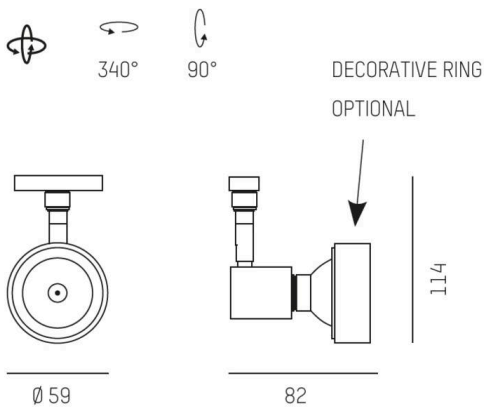

CONTE

659-00275000055

CONTE VOLARE SCHIENENSTRAHLER MIT 2-PH VOLARE ADAPTER weiß, ähnlich RAL 9016, Ausstrahlwinkel siehe Leuchtmittel, drehbar 340°, schwenkbar 90°, Dimmbarkeit: nicht dimmbar, Adapter/Baldachin weiß, IP20, exkl.LM,

SKIZZE

TECHNISCHE DETAILS

Leuchtmittel	QPAR 16 50W
Anzahl Fassungen	1x
Fassung	GU10
Lichtstrom [lm]	siehe Leuchtmittel
Lichtfarbe	siehe Leuchtmittel
CRI	siehe Leuchtmittel
Dimmbarkeit	nicht dimmbar
Ausstrahlwinkel	siehe Leuchtmittel
Spannung	220-240V 50/60Hz
Länge [mm]	82
Höhe [mm]	114
Durchmesser [mm]	59
Schutzart	IP20
Schutzklasse	Schutzklasse I
Farbe Leuchte	weiß
RAL	9016
Farbe Adapter/Baldachin	weiß
Nettogewicht [kg]	0,14
EAN-Nummer	9008905682117

Energie Label

Die Werte sind Bemessungswerte. Leistung und Lichtstrom unterliegen initial einer Toleranz von +/- 10%.
Toleranz der Farbtemperatur: +/- 150 K. Die Werte gelten, wenn nicht anders angegeben, für eine Umgebungstemperatur von 25°C.