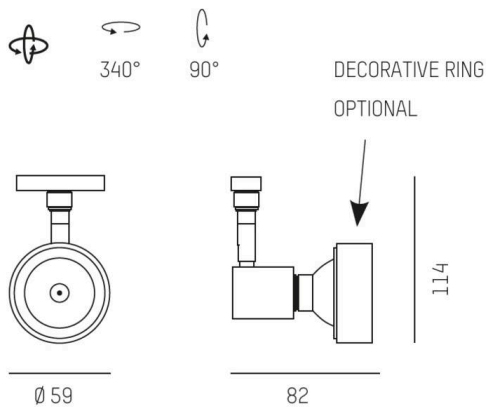

CONTE

659-00275000055

CONTE VOLARE SCHIENENSTRAHLER MIT 2-PH VOLARE ADAPTER weiß, ähnlich RAL 9016, Ausstrahlwinkel siehe Leuchtmittel, drehbar 340°, schwenkbar 90°, Dimmbarkeit: nicht dimmbar, Adapter/Baldachin weiß, IP20, exkl.LM,

SKIZZE

TECHNISCHE DETAILS

Leuchtmittel	QPAR 16 50W
Anzahl Fassungen	1x
Fassung	GU10
Lichtstrom [lm]	siehe Leuchtmittel
Lichtfarbe	siehe Leuchtmittel
CRI	siehe Leuchtmittel
Dimmbarkeit	nicht dimmbar
Ausstrahlwinkel	siehe Leuchtmittel
Spannung	220-240V 50/60Hz
Länge [mm]	82
Höhe [mm]	114
Durchmesser [mm]	59
Schutzart	IP20
Schutzklasse	Schutzklasse I
Farbe Leuchte	weiß
RAL	9016
Farbe Adapter/Baldachin	weiß
Nettogewicht [kg]	0,14
EAN-Nummer	9008905682117

Energie Label

Die Werte sind Bemessungswerte. Leistung und Lichtstrom unterliegen initial einer Toleranz von +/- 10%.
Toleranz der Farbtemperatur: +/- 150 K. Die Werte gelten, wenn nicht anders angegeben, für eine Umgebungstemperatur von 25°C.