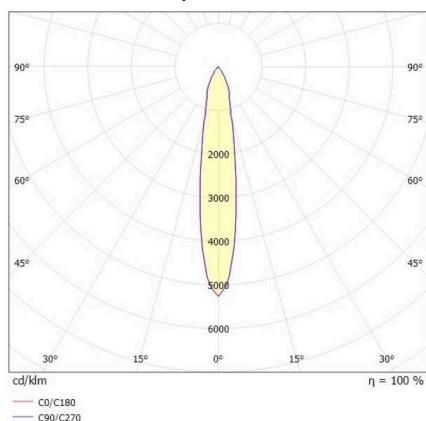

DASH 2

599-105010224050

DASH 2 SD SPOT EN SAILLIE en aluminium, blanc, RAL 9016, réflecteur haute efficacité, métallisé sous vide, en aluminium accessoire: verre, angle de rayonnement 17°, émission direct, UGR <19, rotatif sur 350°, pivotant sur 90°, avec driver, gradation: non dimmable, adaptateur/patère blanc, IP20

ILLUSTRATION

DONNÉES TECHNIQUES

Ampoule	LED
Puissance système [W]	10
Flux lumineux [lm]	580
Température de couleur	4000K
CRI	>90
UGR	<19
Cache (Diffuseur)	réflecteur métallisé sous vide en aluminium avec driver non dimmable direct
Driver	avec driver non dimmable direct
Gradation	non dimmable
Emission de lumière	direct
Angle de rayonnement	17°
Tension	220-240V 50/60Hz
Longueur [mm]	80
Hauteur [mm]	179
Diamètre [mm]	67
Type de protection	IP20
Classe de protection	classe de protection I
Valeur IK	IK01
Matériau	aluminium
Couleur du luminaire	blanc
RAL	9016
Couleur adaptateur/patère	blanc
Durée de vie [h]	L80 B10 20 000
Classe d'efficacité énergétique	G
Nombre de luminaires sur B16A	200
Poids net [kg]	0,68
EAN numéro	9010506789690

COURBE PHOTOMÉTRIQUE

Label énergie

Les valeurs indiquées sont des valeurs assignées. La puissance et le flux lumineux sous soumis à une tolérance d'environ 10 %. Tolérance de la température de couleur: +/- 150 K. Sauf indication contraire, les valeurs s'appliquent à une température ambiante de 25 °C.