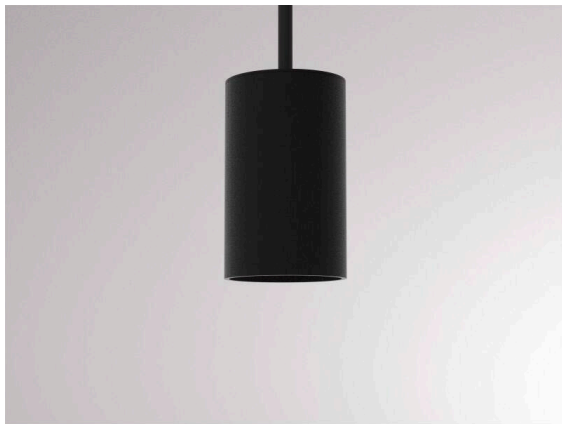

LOON

636-0290005000600

LOON BASE VOLARE HÄNGELEUCHTE MIT 2-PH VOLARE ADAPTER aus Metall, schwarz, ähnlich RAL 9005, Lichtaustritt direkt, Kabel schwarz, Stoffgeflecht, Adapter/Baldachin weiß, Pendellänge 2500mm, IP20, ohne Schirm,

SKIZZE

TECHNISCHE DETAILS

Leuchtmittel	AGL A60 7W
Anzahl Fassungen	1x
Fassung	E27
Lichtaustritt	direkt
Spannung	220-240V 50/60Hz
Länge [mm]	2500
Höhe [mm]	80
Pendellänge [mm]	2500
Durchmesser [mm]	50
Schutzart	IP20
Schutzklasse	Schutzklasse I
Material	Metall
Farbe Leuchte	schwarz
RAL	9005
Farbe Adapter/Baldachin	weiß
Kabel	schwarz, Stoffgeflecht
Nettogewicht [kg]	0,35
EAN-Nummer	9010506729610