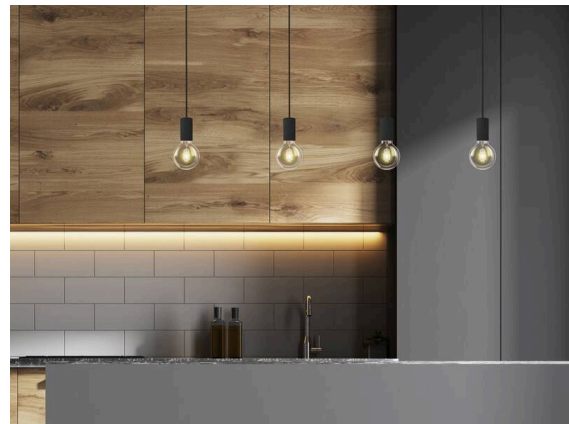

LOON

636-0290005000600

LOON BASE VOLARE HÄNGELEUCHTE MIT 2-PH VOLARE ADAPTER aus Metall, schwarz, ähnlich RAL 9005, Lichtaustritt direkt, Kabel schwarz, Stoffgeflecht, Adapter/Baldachin weiß, Pendellänge 2500mm, IP20, ohne Schirm,

SKIZZE

TECHNISCHE DETAILS

Leuchtmittel	AGL A60 7W
Anzahl Fassungen	1x
Fassung	E27
Lichtaustritt	direkt
Spannung	220-240V 50/60Hz
Länge [mm]	2500
Höhe [mm]	80
Pendellänge [mm]	2500
Durchmesser [mm]	50
Schutzart	IP20
Schutzklasse	Schutzklasse I
Material	Metall
Farbe Leuchte	schwarz
RAL	9005
Farbe Adapter/Baldachin	weiß
Kabel	schwarz, Stoffgeflecht
Nettogewicht [kg]	0,35
EAN-Nummer	9010506729610