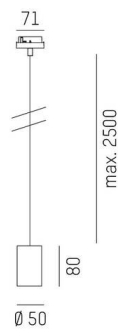

LOON

636-0290005000600

LOON BASE VOLARE HÄNGELEUCHTE MIT 2-PH VOLARE ADAPTER aus Metall, schwarz, ähnlich RAL 9005, Lichtaustritt direkt, Kabel schwarz, Stoffgeflecht, Adapter/Baldachin weiß, Pendellänge 2500mm, IP20, ohne Schirm,

SKIZZE

TECHNISCHE DETAILS

Leuchtmittel	AGL A60 7W
Anzahl Fassungen	1x
Fassung	E27
Lichtaustritt	direkt
Spannung	220-240V 50/60Hz
Länge [mm]	2500
Höhe [mm]	80
Pendellänge [mm]	2500
Durchmesser [mm]	50
Schutzart	IP20
Schutzklasse	Schutzklasse I
Material	Metall
Farbe Leuchte	schwarz
RAL	9005
Farbe Adapter/Baldachin	weiß
Kabel	schwarz, Stoffgeflecht
Nettogewicht [kg]	0,35
EAN-Nummer	9010506729610

Energie Label

Die Werte sind Bemessungswerte. Leistung und Lichtstrom unterliegen initial einer Toleranz von +/- 10%.  
Toleranz der Farbtemperatur: +/- 150 K. Die Werte gelten, wenn nicht anders angegeben, für eine Umgebungstemperatur von 25°C.