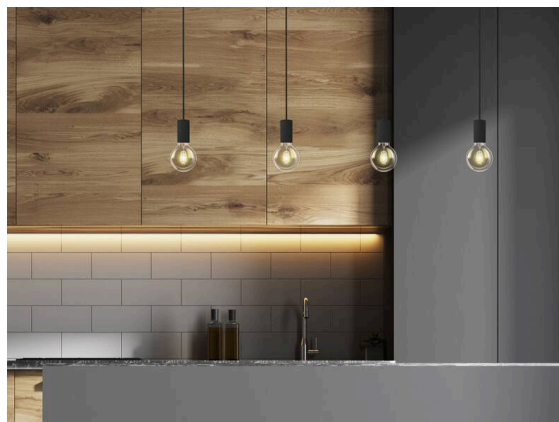

LOON

636-0290005000600

LOON BASE VOLARE SUSPENSION AVEC ADAPTATEUR 2 PHASES VOLARE en métal, noir, RAL 9005, émission direct, câble d'alimentation noir, revêtement en tissu, adaptateur/patère blanc, longueur de suspension 2500mm, IP20 sans abat-jour,

ILLUSTRATION

DONNÉES TECHNIQUES

Ampoule	AGL A60 7W
Nombre de sources	1x
Douille	E27
Émission de lumière	direct
Tension	220-240V 50/60Hz
Longueur [mm]	2500
Hauteur [mm]	80
Longueur de suspension [mm]	2500
Diamètre [mm]	50
Type de protection	IP20
Classe de protection	classe de protection I
Matériau	métal
Couleur du luminaire	noir
RAL	9005
Couleur adaptateur/patère	blanc
Câble	noir, revêtement en tissu
Poids net [kg]	0,35
EAN numéro	9010506729610