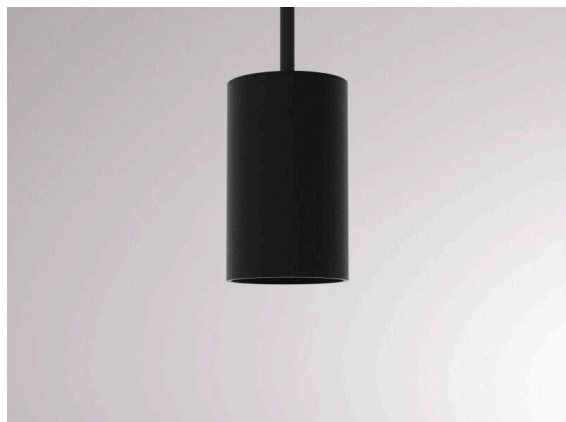

LOON

636-0290005000600

LOON BASE VOLARE SUSPENSION AVEC ADAPTATEUR 2 PHASES VOLARE en métal, noir, RAL 9005, émission direct, câble d'alimentation noir, revêtement en tissu, adaptateur/patère blanc, longueur de suspension 2500mm, IP20 sans abat-jour,

ILLUSTRATION

DONNÉES TECHNIQUES

Ampoule	AGL A60 7W
Nombre de sources	1x
Douille	E27
Émission de lumière	direct
Tension	220-240V 50/60Hz
Longueur [mm]	2500
Hauteur [mm]	80
Longueur de suspension [mm]	2500
Diamètre [mm]	50
Type de protection	IP20
Classe de protection	classe de protection I
Matériau	métal
Couleur du luminaire	noir
RAL	9005
Couleur adaptateur/patère	blanc
Câble	noir, revêtement en tissu
Poids net [kg]	0,35
EAN numéro	9010506729610