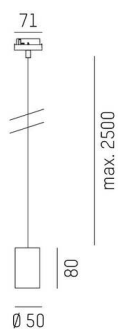

LOON

636-0290005000600

LOON BASE VOLARE SUSPENSION AVEC ADAPTATEUR 2 PHASES VOLARE en métal, noir, RAL 9005, émission direct, câble d'alimentation noir, revêtement en tissu, adaptateur/patère blanc, longueur de suspension 2500mm, IP20 sans abat-jour,

ILLUSTRATION

DONNÉES TECHNIQUES

Ampoule	AGL A60 7W
Nombre de sources	1x
Douille	E27
Émission de lumière	direct
Tension	220-240V 50/60Hz
Longueur [mm]	2500
Hauteur [mm]	80
Longueur de suspension [mm]	2500
Diamètre [mm]	50
Type de protection	IP20
Classe de protection	classe de protection I
Matériau	métal
Couleur du luminaire	noir
RAL	9005
Couleur adaptateur/patère	blanc
Câble	noir, revêtement en tissu
Poids net [kg]	0,35
EAN numéro	9010506729610