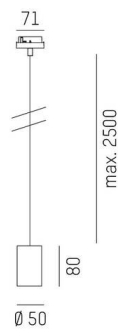

LOON

636-0290005000600

LOON BASE VOLARE HÄNGELEUCHTE MIT 2-PH VOLARE ADAPTER aus Metall, schwarz, ähnlich RAL 9005, Lichtaustritt direkt, Kabel schwarz, Stoffgeflecht, Adapter/Baldachin weiß, Pendellänge 2500mm, IP20, ohne Schirm,

SKIZZE

TECHNISCHE DETAILS

Leuchtmittel	AGL A60 7W
Anzahl Fassungen	1x
Fassung	E27
Lichtaustritt	direkt
Spannung	220-240V 50/60Hz
Länge [mm]	2500
Höhe [mm]	80
Pendellänge [mm]	2500
Durchmesser [mm]	50
Schutzart	IP20
Schutzklasse	Schutzklasse I
Material	Metall
Farbe Leuchte	schwarz
RAL	9005
Farbe Adapter/Baldachin	weiß
Kabel	schwarz, Stoffgeflecht
Nettogewicht [kg]	0,35
EAN-Nummer	9010506729610

Energie Label

Die Werte sind Bemessungswerte. Leistung und Lichtstrom unterliegen initial einer Toleranz von +/- 10%.
Toleranz der Farbtemperatur: +/- 150 K. Die Werte gelten, wenn nicht anders angegeben, für eine Umgebungstemperatur von 25°C.