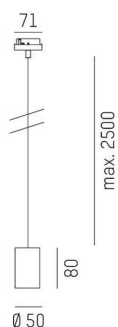

LOON

636-0290005000600

LOON BASE VOLARE SOSPENSIONE CON ADATTATORE BIFASE VOLARE in metallo, nero, simile a RAL 9005, emissione luminosa diretta, cavo nero, stoffa intrecciata, adattatore/basetta bianco, lunghezza del pendinamento 2500mm, IP20 senza paralume,

DISEGNO

DETTAGLI TECNICI

Lampadina	AGL A60 7W
Numero di portalampade	1x
Tipo portalampade	E27
Area di emissione luce	diretta
Tensione	220-240V 50/60Hz
Lunghezza [mm]	2500
Altezza [mm]	80
Lunghezza sospensione [mm]	2500
Diametro [mm]	50
Classe di protezione	IP20
Classe di protezione	classe di protezione I
Materiale	metallo
Colore base	nero
RAL	9005
Colore adattatore/basetta	bianco
Cavo	nero, stoffa intrecciata
Peso netto [kg]	0,35
EAN numero	9010506729610