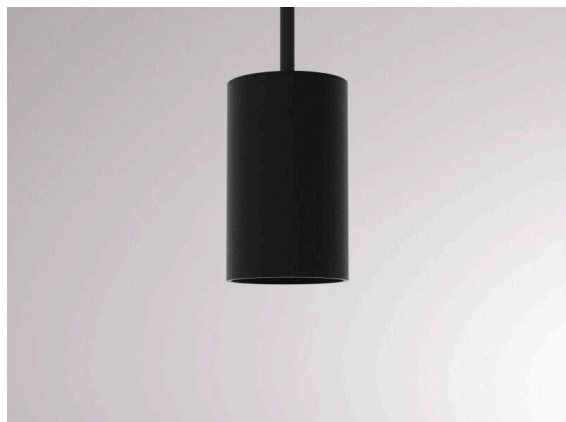

LOON

636-0290005000600

LOON BASE VOLARE SOSPENSIONE CON ADATTATORE BIFASE VOLARE in metallo, nero, simile a RAL 9005, emissione luminosa diretta, cavo nero, stoffa intrecciata, adattatore/basetta bianco, lunghezza del pendinamento 2500mm, IP20 senza paralume,

DISEGNO

DETTAGLI TECNICI

Lampadina	AGL A60 7W
Numero di portalampade	1x
Tipo portalampade	E27
Area di emissione luce	diretta
Tensione	220-240V 50/60Hz
Lunghezza [mm]	2500
Altezza [mm]	80
Lunghezza sospensione [mm]	2500
Diametro [mm]	50
Classe di protezione	IP20
Classe di protezione	classe di protezione I
Materiale	metallo
Colore base	nero
RAL	9005
Colore adattatore/basetta	bianco
Cavo	nero, stoffa intrecciata
Peso netto [kg]	0,35
EAN numero	9010506729610