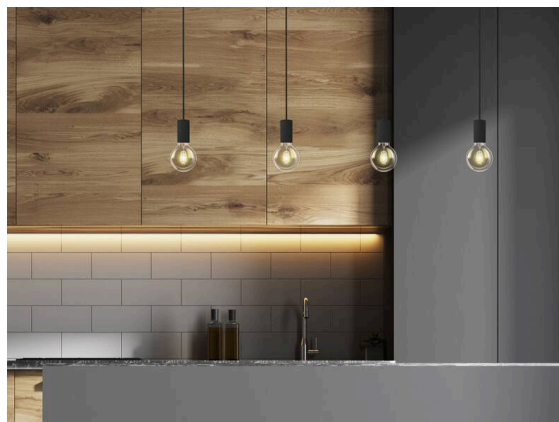

LOON

636-0290005000600

LOON BASE VOLARE SOSPENSIONE CON ADATTATORE BIFASE VOLARE in metallo, nero, simile a RAL 9005, emissione luminosa diretta, cavo nero, stoffa intrecciata, adattatore/basetta bianco, lunghezza del pendinamento 2500mm, IP20 senza paralume,

DISEGNO

DETTAGLI TECNICI

Lampadina	AGL A60 7W
Numero di portalampade	1x
Tipo portalampade	E27
Area di emissione luce	diretta
Tensione	220-240V 50/60Hz
Lunghezza [mm]	2500
Altezza [mm]	80
Lunghezza sospensione [mm]	2500
Diametro [mm]	50
Classe di protezione	IP20
Classe di protezione	classe di protezione I
Materiale	metallo
Colore base	nero
RAL	9005
Colore adattatore/basetta	bianco
Cavo	nero, stoffa intrecciata
Peso netto [kg]	0,35
EAN numero	9010506729610