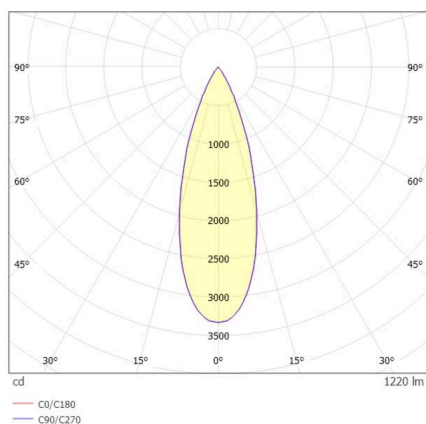

**GRID**

**629-0003214900060**

GRID R INCASSO in metallo, nero, simile a RAL 9005, lente con griglia anti-abbagliamento fascio 30°, emissione luminosa diretta, UGR <19, senza alimentatore, max. 300/500mA, dimmerabilità: vedi alimentatore, IP20 ordinare gli accessori separatamente,

**DETTAGLI TECNICI**

Lampadina	LED 10W/17W
Flusso luminoso [lm]	830/1220
Corrente del secondario [mA]	300/500
Temperatura colore	3000K
CRI	PREMIUM>90
UGR	<19
Ottica	lente con griglia antiabbagliamento
Alimentatore	senza alimentatore
Dimmerabilità	vedi alimentatore
Area di emissione luce	diretta
Angolo apertura fascio luminoso	30°
Lunghezza [mm]	96
Larghezza [mm]	96
Altezza [mm]	54
Classe di protezione	IP20
Classe di protezione	classe di protezione II
Materiale	metallo
Colore base	nero
RAL	9005
Durata di vita [h]	L80 B10 50 000
Classe efficienza energetica	E
Peso netto [kg]	1,15
EAN numero	9010870987999

**DISEGNO**

Etichetta energetica

**CURVA DISTRIBUZIONE LUCE**

I valori indicati sono nominali. Tolleranza della potenza e del flusso luminoso +/- 10%.

Tolleranza della temperatura colore: +/- 150 K. I valori sono riferiti ad una temperatura ambiente di 25°C, salvo diversa indicazione.