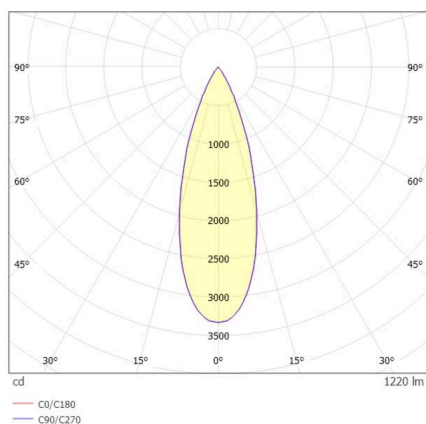

GRID

629-0003214900060

GRID R EINBAUSTRALER aus Metall, schwarz, ähnlich RAL 9005, Linsenoptik mit Entblendungsraster Ausstrahlwinkel 30°, Lichtaustritt direkt, UGR <19, ohne Betriebsgerät, max. 300/500mA, Dimmbarkeit: siehe Betriebsgerät, IP20, Zubehör separat ordern,

TECHNISCHE DETAILS

Leuchtmittel	LED 10W/17W
Lichtstrom [lm]	830/1220
Strom sekundärseitig [mA]	300/500
Lichtfarbe	3000K
CRI	PREMIUM>90
UGR	<19
Optik	Linsenoptik mit Entblendungsraster
Betriebsgerät	ohne Betriebsgerät
Dimmbarkeit	siehe Betriebsgerät
Lichtaustritt	direkt
Ausstrahlwinkel	30°
Länge [mm]	96
Breite [mm]	96
Höhe [mm]	54
Schutzart	IP20
Schutzklasse	Schutzklasse II
Material	Metall
Farbe Leuchte	schwarz
RAL	9005
Lebensdauer [h]	L80 B10 50 000
Energieeffizienzklasse	E
Nettogewicht [kg]	1,15
EAN-Nummer	9010870987999

SKIZZE

Energie Label

LICHTVERTEILUNGSKURVE

Die Werte sind Bemessungswerte. Leistung und Lichtstrom unterliegen initial einer Toleranz von +/- 10%. Toleranz der Farbtemperatur: +/- 150 K. Die Werte gelten, wenn nicht anders angegeben, für eine Umgebungstemperatur von 25°C.