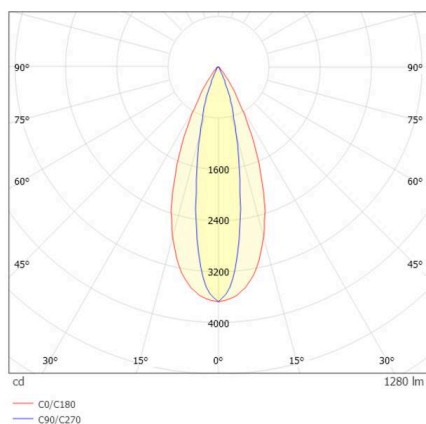

GRID

629-0003314900050

GRID R EINBAUSTRAHLER aus Metall, weiß, ähnlich RAL 9016, Linsenoptik mit Entblendungsraster Ausstrahlwinkel 45°x15°, Lichtaustritt direkt, UGR <19, ohne Betriebsgerät, max. 300/500mA, Dimmbarkeit: siehe Betriebsgerät, IP20, Zubehör separat ordern,

TECHNISCHE DETAILS

Leuchtmittel	LED 10W/17W
Lichtstrom [lm]	870/1280
Strom sekundärseitig [mA]	300/500
Lichtfarbe	3000K
CRI	PREMIUM>90
UGR	<19
Optik	Linsenoptik mit Entblendungsraster
Betriebsgerät	ohne Betriebsgerät
Dimmbarkeit	siehe Betriebsgerät
Lichtaustritt	direkt
Ausstrahlwinkel	45°x15°
Länge [mm]	96
Breite [mm]	96
Höhe [mm]	54
Schutzart	IP20
Schutzklasse	Schutzklasse II
Material	Metall
Farbe Leuchte	weiß
RAL	9016
Lebensdauer [h]	L80 B10 50 000
Energieeffizienzklasse	E
Nettogewicht [kg]	1,15
EAN-Nummer	9010870988071

SKIZZE

Energie Label

LICHTVERTEILUNGSKURVE

Die Werte sind Bemessungswerte. Leistung und Lichtstrom unterliegen initial einer Toleranz von +/- 10%. Toleranz der Farbtemperatur: +/- 150 K. Die Werte gelten, wenn nicht anders angegeben, für eine Umgebungstemperatur von 25°C.