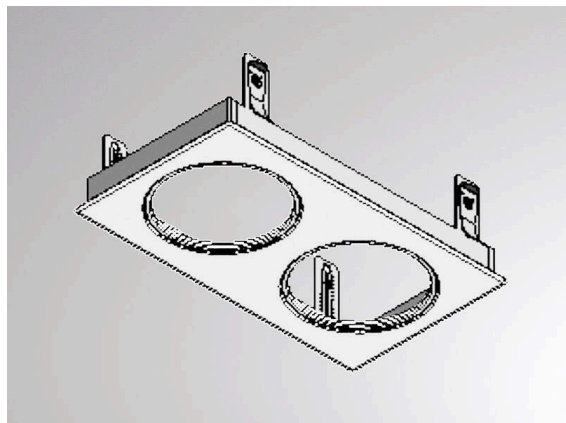

ONLY

544-215

**TECHNISCHE DETAILS**

Dimmbarkeit	nicht dimmbar
Länge [mm]	410
Breite [mm]	230
Deckenausschnitt [mm]	216x396
Einbautiefe [mm]	111
Schutzart	IP20
Material	Metall
Farbe Leuchte	weiß
RAL	9016
Nettogewicht [kg]	0,06
EAN-Nummer	9008905203763