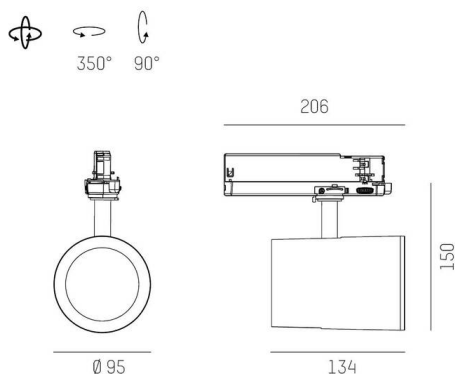

SHOP STAR

608-003011224060v2

SHOPSTAR LEAN TRACK SCHIENENSTRAHLER MIT 3-PH ADAPTER aus Aluminium, schwarz, ähnlich RAL 9005, hocheffizienter, vakuumbedampfter Reflektor aus Aluminium ohne Schutzglas Ausstrahlwinkel 15°, Lichtaustritt direkt, drehbar 350°, schwenkbar 90°, mit Betriebsgerät, max. 700mA, Dimmbarkeit: nicht dimmbar, Adapter/Baldachin schwarz, IP20,

SKIZZE

TECHNISCHE DETAILS

Leuchtmittel	LED
Systemleistung [W]	26,5
Lichtstrom [lm]	3090
Strom sekundärseitig [mA]	700
Lichtfarbe	4000K
CRI	>90
Optik	Reflektor aus Aluminium ohne Schutzglas
Betriebsgerät	mit Betriebsgerät
Dimmbarkeit	nicht dimmbar
Lichtaustritt	direkt
Ausstrahlwinkel	15°
Spannung	220-240V 50/60Hz
Länge [mm]	134
Höhe [mm]	150
Durchmesser [mm]	95
Schutzart	IP20
Schutzklasse	Schutzklasse II
Material	Aluminium
Farbe Leuchte	schwarz
RAL	9005
Farbe Adapter/Baldachin	schwarz
Lebensdauer [h]	L80 B10 50 000
Energieeffizienzklasse	D
Anzahl Leuchten B16A	47
Nettogewicht [kg]	0,95
EAN-Nummer	9010870129276

LICHTVERTEILUNGSKURVE

Energie Label

Die Werte sind Bemessungswerte. Leistung und Lichtstrom unterliegen initial einer Toleranz von +/- 10%. Toleranz der Farbtemperatur: +/- 150 K. Die Werte gelten, wenn nicht anders angegeben, für eine Umgebungstemperatur von 25°C.