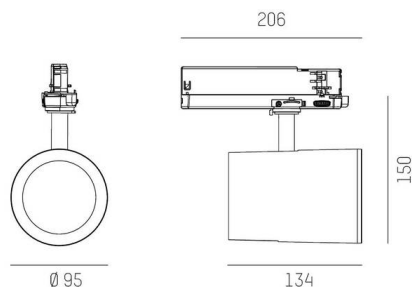

SHOP STAR

608-003011224060v2

SHOPSTAR LEAN TRACK SCHIENENSTRAHLER MIT 3-PH ADAPTER aus Aluminium, schwarz, ähnlich RAL 9005, hocheffizienter, vakuumbedampfter Reflektor aus Aluminium ohne Schutzglas Ausstrahlwinkel 15°, Lichtaustritt direkt, drehbar 350°, schwenkbar 90°, mit Betriebsgerät, max. 700mA, Dimmbarkeit: nicht dimmbar, Adapter/Baldachin schwarz, IP20,

SKIZZE

TECHNISCHE DETAILS

Leuchtmittel	LED
Systemleistung [W]	26,5
Lichtstrom [lm]	3090
Strom sekundärseitig [mA]	700
Lichtfarbe	4000K
CRI	>90
Optik	Reflektor aus Aluminium ohne Schutzglas
Betriebsgerät	mit Betriebsgerät
Dimmbarkeit	nicht dimmbar
Lichtaustritt	direkt
Ausstrahlwinkel	15°
Spannung	220-240V 50/60Hz
Länge [mm]	134
Höhe [mm]	150
Durchmesser [mm]	95
Schutzart	IP20
Schutzklasse	Schutzklasse II
Material	Aluminium
Farbe Leuchte	schwarz
RAL	9005
Farbe Adapter/Baldachin	schwarz
Lebensdauer [h]	L80 B10 50 000
Energieeffizienzklasse	D
Anzahl Leuchten B16A	47
Nettogewicht [kg]	0,95
EAN-Nummer	9010870129276

LICHTVERTEILUNGSKURVE

Energie Label

Die Werte sind Bemessungswerte. Leistung und Lichtstrom unterliegen initial einer Toleranz von +/- 10%. Toleranz der Farbtemperatur: +/- 150 K. Die Werte gelten, wenn nicht anders angegeben, für eine Umgebungstemperatur von 25°C.