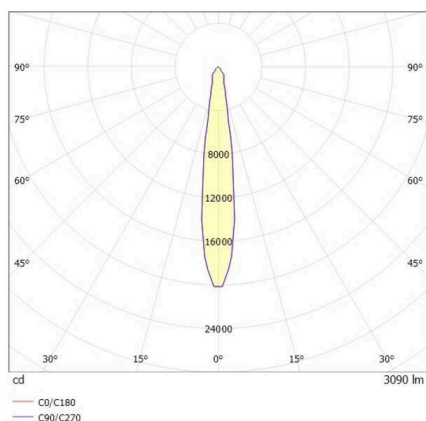

SHOP STAR

608-003011224060v2

SHOPSTAR LEAN TRACK SCHIENENSTRAHLER MIT 3-PH ADAPTER aus Aluminium, schwarz, ähnlich RAL 9005, hocheffizienter, vakuumbedampfter Reflektor aus Aluminium ohne Schutzglas Ausstrahlwinkel 15°, Lichtaustritt direkt, drehbar 350°, schwenkbar 90°, mit Betriebsgerät, max. 700mA, Dimmbarkeit: nicht dimmbar, Adapter/Baldachin schwarz, IP20,

SKIZZE

TECHNISCHE DETAILS

Leuchtmittel	LED
Systemleistung [W]	26,5
Lichtstrom [lm]	3090
Strom sekundärseitig [mA]	700
Lichtfarbe	4000K
CRI	>90
Optik	Reflektor aus Aluminium ohne Schutzglas
Betriebsgerät	mit Betriebsgerät
Dimmbarkeit	nicht dimmbar
Lichtaustritt	direkt
Ausstrahlwinkel	15°
Spannung	220-240V 50/60Hz
Länge [mm]	134
Höhe [mm]	150
Durchmesser [mm]	95
Schutzart	IP20
Schutzklasse	Schutzklasse II
Material	Aluminium
Farbe Leuchte	schwarz
RAL	9005
Farbe Adapter/Baldachin	schwarz
Lebensdauer [h]	L80 B10 50 000
Energieeffizienzklasse	D
Anzahl Leuchten B16A	47
Nettogewicht [kg]	0,95
EAN-Nummer	9010870129276

LICHTVERTEILUNGSKURVE

Energie Label

Die Werte sind Bemessungswerte. Leistung und Lichtstrom unterliegen initial einer Toleranz von +/- 10%. Toleranz der Farbtemperatur: +/- 150 K. Die Werte gelten, wenn nicht anders angegeben, für eine Umgebungstemperatur von 25°C.