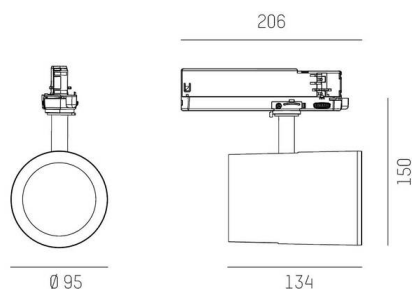

SHOP STAR

608-003011224060v2

SHOPSTAR LEAN TRACK SPOT POUR RAIL AVEC ADAPTATEUR 3 PHASES en aluminium, noir, RAL 9005, réflecteur haute efficacité, métallisé sous vide, en aluminium, sans verre de protection angle de rayonnement 15°, émission direct, rotatif sur 350, pivotant sur 90, avec driver, max. 700mA, gradation: non dimmable, adaptateur/patère noir, IP20

ILLUSTRATION

COURBE PHOTOMÉTRIQUE

DONNÉES TECHNIQUES

Ampoule	LED
Puissance système [W]	26,5
Flux lumineux [lm]	3090
Courant secondaire [mA]	700
Température de couleur	4000K
CRI	>90
Cache (Diffuseur)	réflecteur en aluminium sans verre de protection avec driver non dimmable direct
Driver	non dimmable direct
Gradation	direct
Emission de lumière	15°
Angle de rayonnement	220-240V 50/60Hz
Tension	
Longueur [mm]	134
Hauteur [mm]	150
Diamètre [mm]	95
Type de protection	IP20
Classe de protection	classe de protection II
Matériau	aluminium
Couleur du luminaire	noir
RAL	9005
Couleur adaptateur/patère	noir
Durée de vie [h]	L80 B10 50 000
Classe d'efficacité énergétique	D
Nombre de luminaires sur B16A	47
Poids net [kg]	0,95
EAN numéro	9010870129276