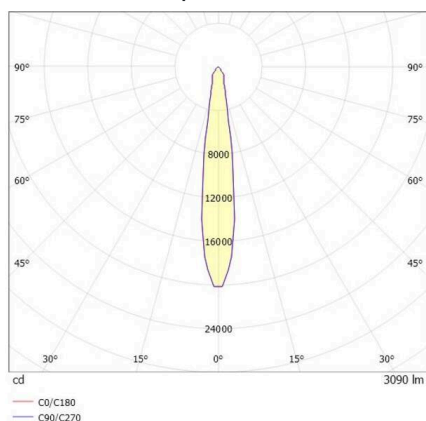

SHOP STAR

608-003011224060v2

SHOPSTAR LEAN TRACK SPOT POUR RAIL AVEC ADAPTATEUR 3 PHASES en aluminium, noir, RAL 9005, réflecteur haute efficacité, métallisé sous vide, en aluminium, sans verre de protection angle de rayonnement 15°, émission direct, rotatif sur 350, pivotant sur 90, avec driver, max. 700mA, gradation: non dimmable, adaptateur/patère noir, IP20

ILLUSTRATION

COURBE PHOTOMÉTRIQUE

DONNÉES TECHNIQUES

Ampoule	LED
Puissance système [W]	26,5
Flux lumineux [lm]	3090
Courant secondaire [mA]	700
Température de couleur	4000K
CRI	>90
Cache (Diffuseur)	réflecteur en aluminium sans verre de protection avec driver non dimmable direct
Driver	non dimmable direct
Gradation	direct
Emission de lumière	15°
Angle de rayonnement	220-240V 50/60Hz
Tension	
Longueur [mm]	134
Hauteur [mm]	150
Diamètre [mm]	95
Type de protection	IP20
Classe de protection	classe de protection II
Matériau	aluminium
Couleur du luminaire	noir
RAL	9005
Couleur adaptateur/patère	noir
Durée de vie [h]	L80 B10 50 000
Classe d'efficacité énergétique	D
Nombre de luminaires sur B16A	47
Poids net [kg]	0,95
EAN numéro	9010870129276

Label énergie

Les valeurs indiquées sont des valeurs assignées. La puissance et le flux lumineux sous soumis à une tolérance d'environ 10 %. Tolérance de la température de couleur: +/- 150 K. Sauf indication contraire, les valeurs s'appliquent à une température ambiante de 25 °C.