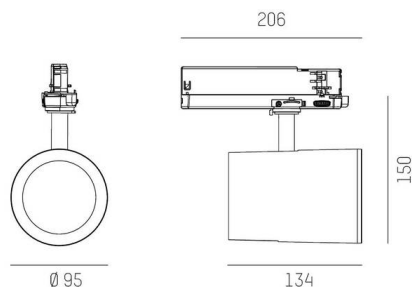

SHOP STAR

608-00301122406pv2

SHOPSTAR LEAN TRACK SCHIENENSTRAHLER MIT 3-PH ADAPTER aus Aluminium, schwarz, ähnlich RAL 9005, hocheffizienter, vakuumbedampfter Reflektor aus Aluminium ohne Schutzglas Ausstrahlwinkel 15°, Lichtaustritt direkt, drehbar 350°, schwenkbar 90°, mit Betriebsgerät, max. 700mA, Dimmbarkeit: Pulse-DALI, Adapter/Baldachin schwarz, IP20,

SKIZZE

TECHNISCHE DETAILS

Leuchtmittel	LED
Systemleistung [W]	27
Lichtstrom [lm]	3090
Strom sekundärseitig [mA]	700
Lichtfarbe	4000K
CRI	>90
Optik	Reflektor aus Aluminium ohne Schutzglas
Betriebsgerät	Schutzglas mit Betriebsgerät
Dimmbarkeit	Pulse-DALI
Lichtaustritt	direkt
Ausstrahlwinkel	15°
Spannung	220-240V 50/60Hz
Länge [mm]	206
Höhe [mm]	150
Durchmesser [mm]	95
Schutzart	IP20
Schutzklasse	Schutzklasse II
Material	Aluminium
Farbe Leuchte	schwarz
RAL	9005
Farbe Adapter/Baldachin	schwarz
Lebensdauer [h]	L80 B10 50 000
Energieeffizienzklasse	D
Anzahl Leuchten B16A	50
Nettogewicht [kg]	0,99
EAN-Nummer	9010870129269

LICHTVERTEILUNGSKURVE

Energie Label

Die Werte sind Bemessungswerte. Leistung und Lichtstrom unterliegen initial einer Toleranz von +/- 10%. Toleranz der Farbtemperatur: +/- 150 K. Die Werte gelten, wenn nicht anders angegeben, für eine Umgebungstemperatur von 25°C.