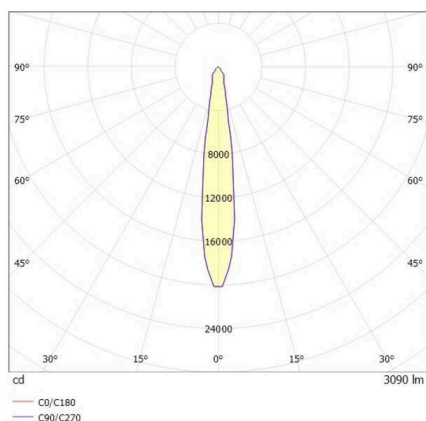

SHOP STAR

608-00301122406pv2

SHOPSTAR LEAN TRACK SCHIENENSTRAHLER MIT 3-PH ADAPTER aus Aluminium, schwarz, ähnlich RAL 9005, hocheffizienter, vakuumbedampfter Reflektor aus Aluminium ohne Schutzglas Ausstrahlwinkel 15°, Lichtaustritt direkt, drehbar 350°, schwenkbar 90°, mit Betriebsgerät, max. 700mA, Dimmbarkeit: Pulse-DALI, Adapter/Baldachin schwarz, IP20,

SKIZZE

TECHNISCHE DETAILS

Leuchtmittel	LED
Systemleistung [W]	27
Lichtstrom [lm]	3090
Strom sekundärseitig [mA]	700
Lichtfarbe	4000K
CRI	>90
Optik	Reflektor aus Aluminium ohne Schutzglas
Betriebsgerät	Schutzglas mit Betriebsgerät
Dimmbarkeit	Pulse-DALI
Lichtaustritt	direkt
Ausstrahlwinkel	15°
Spannung	220-240V 50/60Hz
Länge [mm]	206
Höhe [mm]	150
Durchmesser [mm]	95
Schutzart	IP20
Schutzklasse	Schutzklasse II
Material	Aluminium
Farbe Leuchte	schwarz
RAL	9005
Farbe Adapter/Baldachin	schwarz
Lebensdauer [h]	L80 B10 50 000
Energieeffizienzklasse	D
Anzahl Leuchten B16A	50
Nettogewicht [kg]	0,99
EAN-Nummer	9010870129269

LICHTVERTEILUNGSKURVE

Energie Label

Die Werte sind Bemessungswerte. Leistung und Lichtstrom unterliegen initial einer Toleranz von +/- 10%. Toleranz der Farbtemperatur: +/- 150 K. Die Werte gelten, wenn nicht anders angegeben, für eine Umgebungstemperatur von 25°C.