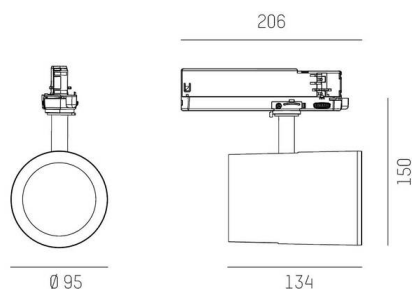

SHOP STAR

608-00301122406pv2

SHOPSTAR LEAN TRACK SPOT POUR RAIL AVEC ADAPTATEUR 3 PHASES en aluminium, noir, RAL 9005, réflecteur haute efficacité, métallisé sous vide, en aluminium, sans verre de protection angle de rayonnement 15°, émission direct, rotatif sur 350, pivotant sur 90, avec driver, max. 700mA, gradation: Pulse-DALI, adaptateur/patère noir, IP20

ILLUSTRATION

COURBE PHOTOMÉTRIQUE

DONNÉES TECHNIQUES

Ampoule	LED
Puissance système [W]	27
Flux lumineux [lm]	3090
Courant secondaire [mA]	700
Température de couleur	4000K
CRI	>90
Cache (Diffuseur)	réflecteur en aluminium sans verre de protection avec driver
Driver	Pulse-DALI
Gradation	direct
Emission de lumière	15°
Angle de rayonnement	220-240V 50/60Hz
Tension	
Longueur [mm]	206
Hauteur [mm]	150
Diamètre [mm]	95
Type de protection	IP20
Classe de protection	classe de protection II
Matériau	aluminium
Couleur du luminaire	noir
RAL	9005
Couleur adaptateur/patère	noir
Durée de vie [h]	L80 B10 50 000
Classe d'efficacité énergétique	D
Nombre de luminaires sur B16A	50
Poids net [kg]	0,99
EAN numéro	9010870129269