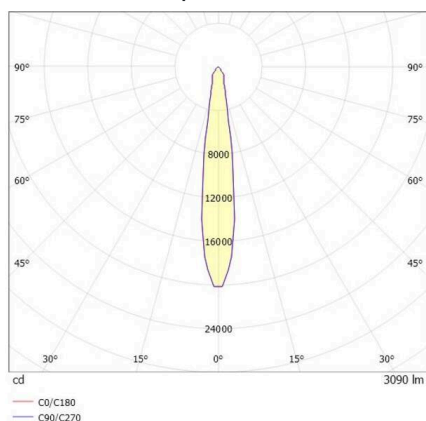

SHOP STAR

608-00301122406pv2

SHOPSTAR LEAN TRACK SPOT POUR RAIL AVEC ADAPTATEUR 3 PHASES en aluminium, noir, RAL 9005, réflecteur haute efficacité, métallisé sous vide, en aluminium, sans verre de protection angle de rayonnement 15°, émission direct, rotatif sur 350, pivotant sur 90, avec driver, max. 700mA, gradation: Pulse-DALI, adaptateur/patère noir, IP20

ILLUSTRATION

COURBE PHOTOMÉTRIQUE

DONNÉES TECHNIQUES

Ampoule	LED
Puissance système [W]	27
Flux lumineux [lm]	3090
Courant secondaire [mA]	700
Température de couleur	4000K
CRI	>90
Cache (Diffuseur)	réflecteur en aluminium sans verre de protection avec driver
Driver	Pulse-DALI
Gradation	direct
Emission de lumière	15°
Angle de rayonnement	220-240V 50/60Hz
Tension	
Longueur [mm]	206
Hauteur [mm]	150
Diamètre [mm]	95
Type de protection	IP20
Classe de protection	classe de protection II
Matériau	aluminium
Couleur du luminaire	noir
RAL	9005
Couleur adaptateur/patère	noir
Durée de vie [h]	L80 B10 50 000
Classe d'efficacité énergétique	D
Nombre de luminaires sur B16A	50
Poids net [kg]	0,99
EAN numéro	9010870129269

Label énergie

Les valeurs indiquées sont des valeurs assignées. La puissance et le flux lumineux sous soumis à une tolérance d'environ 10 %. Tolérance de la température de couleur: +/- 150 K. Sauf indication contraire, les valeurs s'appliquent à une température ambiante de 25 °C.