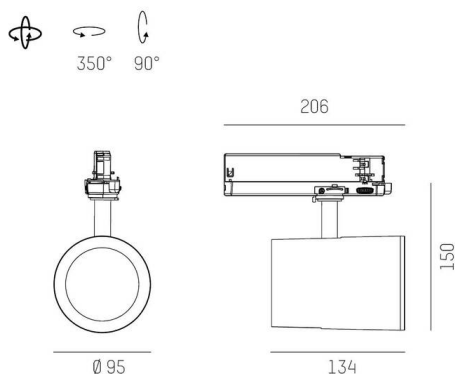

SHOP STAR

608-00301122406pv2

SHOPSTAR LEAN TRACK SCHIENENSTRAHLER MIT 3-PH ADAPTER aus Aluminium, schwarz, ähnlich RAL 9005, hocheffizienter, vakuumbedampfter Reflektor aus Aluminium ohne Schutzglas Ausstrahlwinkel 15°, Lichtaustritt direkt, drehbar 350°, schwenkbar 90°, mit Betriebsgerät, max. 700mA, Dimmbarkeit: Pulse-DALI, Adapter/Baldachin schwarz, IP20,

SKIZZE

TECHNISCHE DETAILS

Leuchtmittel	LED
Systemleistung [W]	27
Lichtstrom [lm]	3090
Strom sekundärseitig [mA]	700
Lichtfarbe	4000K
CRI	>90
Optik	Reflektor aus Aluminium ohne Schutzglas
Betriebsgerät	Schutzglas mit Betriebsgerät
Dimmbarkeit	Pulse-DALI
Lichtaustritt	direkt
Ausstrahlwinkel	15°
Spannung	220-240V 50/60Hz
Länge [mm]	206
Höhe [mm]	150
Durchmesser [mm]	95
Schutzart	IP20
Schutzklasse	Schutzklasse II
Material	Aluminium
Farbe Leuchte	schwarz
RAL	9005
Farbe Adapter/Baldachin	schwarz
Lebensdauer [h]	L80 B10 50 000
Energieeffizienzklasse	D
Anzahl Leuchten B16A	50
Nettogewicht [kg]	0,99
EAN-Nummer	9010870129269

LICHTVERTEILUNGSKURVE

Energie Label

Die Werte sind Bemessungswerte. Leistung und Lichtstrom unterliegen initial einer Toleranz von +/- 10%. Toleranz der Farbtemperatur: +/- 150 K. Die Werte gelten, wenn nicht anders angegeben, für eine Umgebungstemperatur von 25°C.