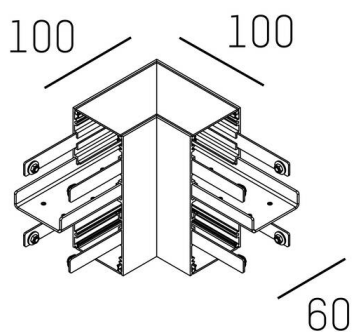

LOG OUT UP & DOWN

581-015

DONNÉES TECHNIQUES

Gradation	non dimmable
Longueur [mm]	100
Largeur [mm]	100
Type de protection	IP20
Couleur du luminaire RAL	blanc 9016
Poids net [kg]	1,40
EAN numéro	9008905224713