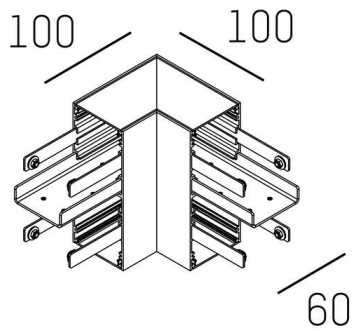

LOG OUT UP & DOWN

581-015

TECHNISCHE DETAILS

Dimmbarkeit	nicht dimmbar
Länge [mm]	100
Breite [mm]	100
Schutzart	IP20
Farbe Leuchte RAL	weiß 9016
Nettogewicht [kg]	1,40
EAN-Nummer	9008905224713

Energie Label