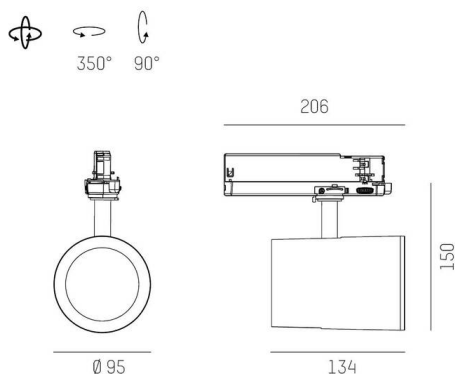

SHOP STAR

608-003021849060v2

SHOPSTAR LEAN TRACK SCHIENENSTRAHLER MIT 3-PH ADAPTER aus Aluminium, schwarz, ähnlich RAL 9005, hocheffizienter, vakuumbedampfter Reflektor aus Aluminium ohne Schutzglas Ausstrahlwinkel 35°, Lichtaustritt direkt, drehbar 350°, schwenkbar 90°, mit Betriebsgerät, max. 850mA, Dimmbarkeit: nicht dimmbar, Adapter/Baldachin schwarz, IP20,

SKIZZE

TECHNISCHE DETAILS

Leuchtmittel	LED
Systemleistung [W]	34
Lichtstrom [lm]	3260
Strom sekundärseitig [mA]	850
Lichtfarbe	3000K
CRI	PREMIUM>90
Optik	Reflektor aus Aluminium ohne Schutzglas
Betriebsgerät	mit Betriebsgerät
Dimmbarkeit	nicht dimmbar
Lichtaustritt	direkt
Ausstrahlwinkel	35°
Spannung	220-240V 50/60Hz
Länge [mm]	134
Höhe [mm]	150
Durchmesser [mm]	95
Schutzart	IP20
Schutzklasse	Schutzklasse II
Material	Aluminium
Farbe Leuchte	schwarz
RAL	9005
Farbe Adapter/Baldachin	schwarz
Lebensdauer [h]	L80 B10 50 000
Energieeffizienzklasse	E
Anzahl Leuchten B16A	47
Nettogewicht [kg]	0,94
EAN-Nummer	9010870128910

LICHTVERTEILUNGSKURVE

Energie Label

Die Werte sind Bemessungswerte. Leistung und Lichtstrom unterliegen initial einer Toleranz von +/- 10%. Toleranz der Farbtemperatur: +/- 150 K. Die Werte gelten, wenn nicht anders angegeben, für eine Umgebungstemperatur von 25°C.