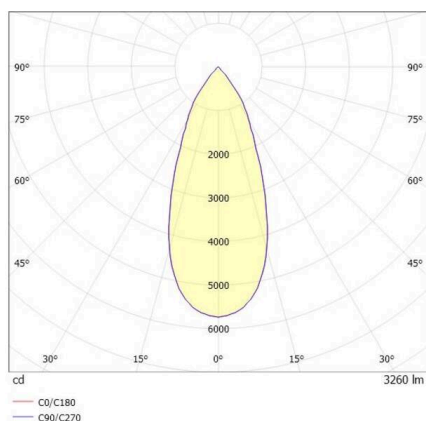

SHOP STAR

608-003021849060v2

SHOPSTAR LEAN TRACK SCHIENENSTRAHLER MIT 3-PH ADAPTER aus Aluminium, schwarz, ähnlich RAL 9005, hocheffizienter, vakuumbedampfter Reflektor aus Aluminium ohne Schutzglas Ausstrahlwinkel 35°, Lichtaustritt direkt, drehbar 350°, schwenkbar 90°, mit Betriebsgerät, max. 850mA, Dimmbarkeit: nicht dimmbar, Adapter/Baldachin schwarz, IP20,

SKIZZE

TECHNISCHE DETAILS

Leuchtmittel	LED
Systemleistung [W]	34
Lichtstrom [lm]	3260
Strom sekundärseitig [mA]	850
Lichtfarbe	3000K
CRI	PREMIUM>90
Optik	Reflektor aus Aluminium ohne Schutzglas
Betriebsgerät	mit Betriebsgerät
Dimmbarkeit	nicht dimmbar
Lichtaustritt	direkt
Ausstrahlwinkel	35°
Spannung	220-240V 50/60Hz
Länge [mm]	134
Höhe [mm]	150
Durchmesser [mm]	95
Schutzart	IP20
Schutzklasse	Schutzklasse II
Material	Aluminium
Farbe Leuchte	schwarz
RAL	9005
Farbe Adapter/Baldachin	schwarz
Lebensdauer [h]	L80 B10 50 000
Energieeffizienzklasse	E
Anzahl Leuchten B16A	47
Nettogewicht [kg]	0,94
EAN-Nummer	9010870128910

LICHTVERTEILUNGSKURVE

Energie Label

Die Werte sind Bemessungswerte. Leistung und Lichtstrom unterliegen initial einer Toleranz von +/- 10%. Toleranz der Farbtemperatur: +/- 150 K. Die Werte gelten, wenn nicht anders angegeben, für eine Umgebungstemperatur von 25°C.