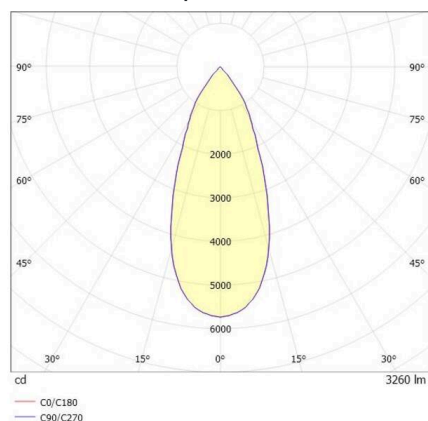

SHOP STAR

608-003021849060v2

SHOPSTAR LEAN TRACK SPOT POUR RAIL AVEC ADAPTATEUR 3 PHASES en aluminium, noir, RAL 9005, réflecteur haute efficacité, métallisé sous vide, en aluminium, sans verre de protection angle de rayonnement 35°, émission direct, rotatif sur 350, pivotant sur 90, avec driver, max. 850mA, gradation: non dimmable, adaptateur/patère noir, IP20

ILLUSTRATION

COURBE PHOTOMÉTRIQUE

DONNÉES TECHNIQUES

Ampoule	LED
Puissance système [W]	34
Flux lumineux [lm]	3260
Courant secondaire [mA]	850
Température de couleur	3000K
CRI	PREMIUM>90
Cache (Diffuseur)	réflecteur en aluminium sans verre de protection avec driver non dimmable direct
Driver	non dimmable direct
Gradation	direct
Emission de lumière	35°
Angle de rayonnement	220-240V 50/60Hz
Tension	
Longueur [mm]	134
Hauteur [mm]	150
Diamètre [mm]	95
Type de protection	IP20
Classe de protection	classe de protection II
Matériau	aluminium
Couleur du luminaire	noir
RAL	9005
Couleur adaptateur/patère	noir
Durée de vie [h]	L80 B10 50 000
Classe d'efficacité énergétique	E
Nombre de luminaires sur B16A	47
Poids net [kg]	0,94
EAN numéro	9010870128910

Label énergie

Les valeurs indiquées sont des valeurs assignées. La puissance et le flux lumineux sous soumis à une tolérance d'environ 10 %. Tolérance de la température de couleur: +/- 150 K. Sauf indication contraire, les valeurs s'appliquent à une température ambiante de 25 °C.