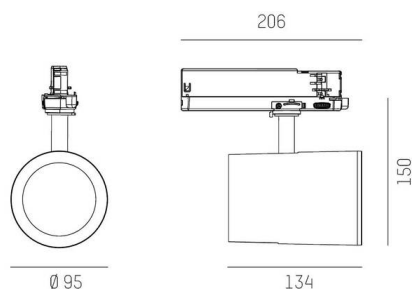

SHOP STAR

608-003021849060v2

SHOPSTAR LEAN TRACK SPOT POUR RAIL AVEC ADAPTATEUR 3 PHASES en aluminium, noir, RAL 9005, réflecteur haute efficacité, métallisé sous vide, en aluminium, sans verre de protection angle de rayonnement 35°, émission direct, rotatif sur 350, pivotant sur 90, avec driver, max. 850mA, gradation: non dimmable, adaptateur/patère noir, IP20

ILLUSTRATION

COURBE PHOTOMÉTRIQUE

DONNÉES TECHNIQUES

Ampoule	LED
Puissance système [W]	34
Flux lumineux [lm]	3260
Courant secondaire [mA]	850
Température de couleur	3000K
CRI	PREMIUM>90
Cache (Diffuseur)	réflecteur en aluminium sans verre de protection avec driver non dimmable direct
Driver	non dimmable direct
Gradation	direct
Emission de lumière	35°
Angle de rayonnement	220-240V 50/60Hz
Tension	
Longueur [mm]	134
Hauteur [mm]	150
Diamètre [mm]	95
Type de protection	IP20
Classe de protection	classe de protection II
Matériau	aluminium
Couleur du luminaire	noir
RAL	9005
Couleur adaptateur/patère	noir
Durée de vie [h]	L80 B10 50 000
Classe d'efficacité énergétique	E
Nombre de luminaires sur B16A	47
Poids net [kg]	0,94
EAN numéro	9010870128910