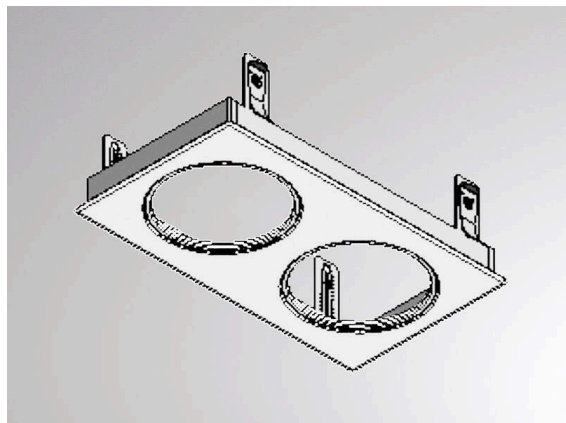

ONLY

544-225

TECHNISCHE DETAILS

Dimmbarkeit	nicht dimmbar
Länge [mm]	410
Breite [mm]	230
Deckenausschnitt [mm]	216x396
Deckenstärke [mm]	1-35
Einbautiefe [mm]	111
Schutzart	IP20
Material	Metall
Farbe Leuchte	weiß
RAL	9016
Nettogewicht [kg]	0,06
EAN-Nummer	9008905233821