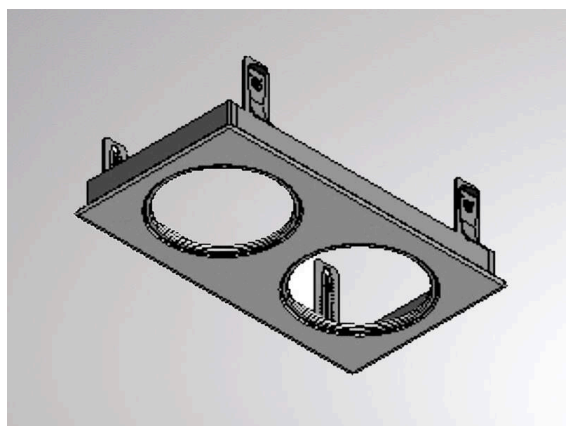

ONLY

544-224

**DONNÉES TECHNIQUES**

Gradation	non dimmable
Longueur [mm]	410
Largeur [mm]	230
Dimension de la découpe plafond [mm]	216x396
Épaisseur du plafond [mm]	1-35
Profondeur d'encastrement [mm]	111
Type de protection	IP20
Matériau	métal
Couleur du luminaire	gris
RAL	9006
Poids net [kg]	1,15
EAN numéro	9008905233814