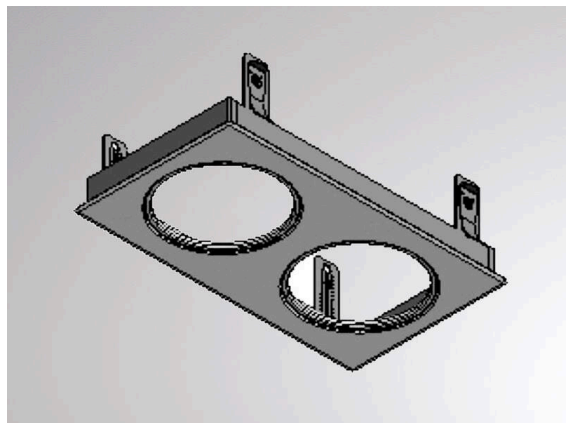

ONLY

544-224

TECHNISCHE DETAILS

Dimmbarkeit	nicht dimmbar
Länge [mm]	410
Breite [mm]	230
Deckenausschnitt [mm]	216x396
Deckenstärke [mm]	1-35
Einbautiefe [mm]	111
Schutzart	IP20
Material	Metall
Farbe Leuchte	grau
RAL	9006
Nettogewicht [kg]	1,15
EAN-Nummer	9008905233814