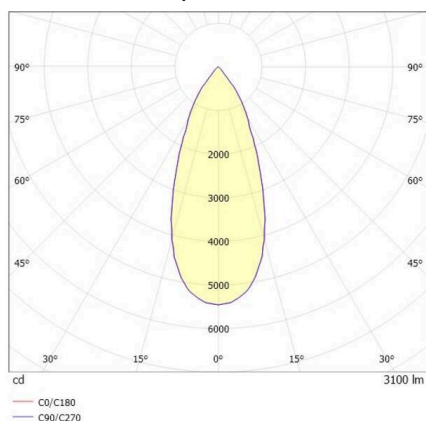

## SHOP STAR

608-003020849040v2

SHOPSTAR LEAN TRACK SPOT POUR RAIL AVEC ADAPTATEUR 3 PHASES en aluminium, gris, RAL 9006, réflecteur haute efficacité, métallisé sous vide, en aluminium angle de rayonnement 35°, émission direct, rotatif sur 350, pivotant sur 90, avec driver, max. 850mA, gradation: non dimmable, adaptateur/patère gris, IP20

## ILLUSTRATION

## COURBE PHOTOMÉTRIQUE

## DONNÉES TECHNIQUES

Ampoule	LED
Puissance système [W]	34
Flux lumineux [lm]	3100
Courant secondaire [mA]	850
Température de couleur	3000K
CRI	PREMIUM >90
Cache (Diffuseur)	réflecteur métallisé sous vide en aluminium avec driver
Driver	non dimmable
Gradation	direct
Emission de lumière	35°
Angle de rayonnement	220-240V 50/60Hz
Tension	
Longueur [mm]	134
Hauteur [mm]	150
Diamètre [mm]	95
Type de protection	IP20
Classe de protection	classe de protection II
Matériau	aluminium
Couleur du luminaire	gris
RAL	9006
Couleur adaptateur/patère	gris
Durée de vie [h]	L80 B10 50 000
Classe d'efficacité énergétique	E
Nombre de luminaires sur B16A	47
Poids net [kg]	0,94
EAN numéro	9010870128637