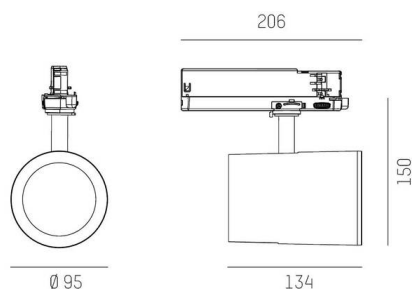

## SHOP STAR

608-003020849040v2

SHOPSTAR LEAN TRACK SPOT POUR RAIL AVEC ADAPTATEUR 3 PHASES en aluminium, gris, RAL 9006, réflecteur haute efficacité, métallisé sous vide, en aluminium angle de rayonnement 35°, émission direct, rotatif sur 350, pivotant sur 90, avec driver, max. 850mA, gradation: non dimmable, adaptateur/patère gris, IP20

## COURBE PHOTOMÉTRIQUE

## DONNÉES TECHNIQUES

Ampoule	LED
Puissance système [W]	34
Flux lumineux [lm]	3100
Courant secondaire [mA]	850
Température de couleur	3000K
CRI	PREMIUM >90
Cache (Diffuseur)	réflecteur métallisé sous vide en aluminium avec driver
Driver	non dimmable
Gradation	direct
Emission de lumière	35°
Angle de rayonnement	220-240V 50/60Hz
Tension	
Longueur [mm]	134
Hauteur [mm]	150
Diamètre [mm]	95
Type de protection	IP20
Classe de protection	classe de protection II
Matériau	aluminium
Couleur du luminaire	gris
RAL	9006
Couleur adaptateur/patère	gris
Durée de vie [h]	L80 B10 50 000
Classe d'efficacité énergétique	E
Nombre de luminaires sur B16A	47
Poids net [kg]	0,94
EAN numéro	9010870128637