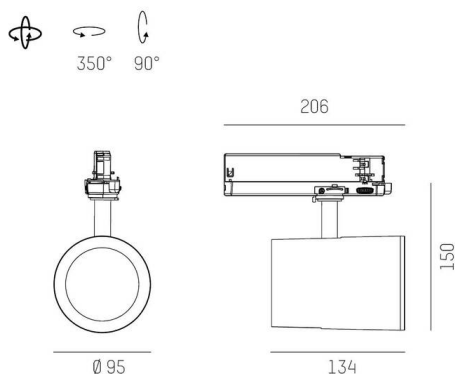

SHOP STAR

608-003020849040v2

SHOPSTAR LEAN TRACK SCHIENENSTRAHLER MIT 3-PH ADAPTER aus Aluminium, grau, ähnlich RAL 9006, hocheffizienter, vakuumbedampfter Reflektor aus Aluminium Ausstrahlwinkel 35°, Lichtaustritt direkt, drehbar 350, schwenkbar 90, mit Betriebsgerät, max. 850mA, Dimmbarkeit: nicht dimmbar, Adapter/Baldachin grau, IP20,

SKIZZE

TECHNISCHE DETAILS

Leuchtmittel	LED
Systemleistung [W]	34
Lichtstrom [lm]	3100
Strom sekundärseitig [mA]	850
Lichtfarbe	3000K
CRI	PREMIUM>90
Optik	vakuumbedampfter Reflektor aus Aluminium
Betriebsgerät	mit Betriebsgerät
Dimmbarkeit	nicht dimmbar
Lichtaustritt	direkt
Austrahlwinkel	35°
Spannung	220-240V 50/60Hz
Länge [mm]	134
Höhe [mm]	150
Durchmesser [mm]	95
Schutzart	IP20
Schutzklasse	Schutzklasse II
Material	Aluminium
Farbe Leuchte	grau
RAL	9006
Farbe Adapter/Baldachin	grau
Lebensdauer [h]	L80 B10 50 000
Energieeffizienzklasse	E
Anzahl Leuchten B16A	47
Nettogewicht [kg]	0,94
EAN-Nummer	9010870128637

LICHTVERTEILUNGSKURVE

Energie Label

Die Werte sind Bemessungswerte. Leistung und Lichtstrom unterliegen initial einer Toleranz von +/- 10%. Toleranz der Farbtemperatur: +/- 150 K. Die Werte gelten, wenn nicht anders angegeben, für eine Umgebungstemperatur von 25°C.