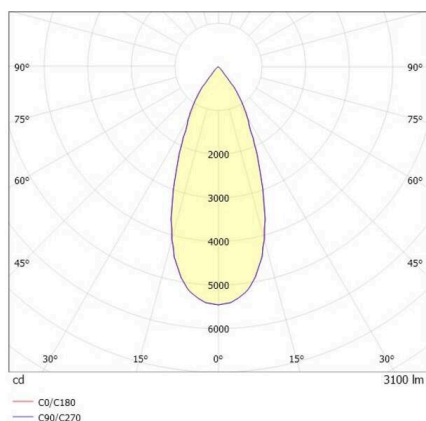

SHOP STAR

608-003020849040v2

SHOPSTAR LEAN TRACK SCHIENENSTRAHLER MIT 3-PH ADAPTER aus Aluminium, grau, ähnlich RAL 9006, hocheffizienter, vakuumbedampfter Reflektor aus Aluminium Ausstrahlwinkel 35°, Lichtaustritt direkt, drehbar 350, schwenkbar 90, mit Betriebsgerät, max. 850mA, Dimmbarkeit: nicht dimmbar, Adapter/Baldachin grau, IP20,

SKIZZE

TECHNISCHE DETAILS

Leuchtmittel	LED
Systemleistung [W]	34
Lichtstrom [lm]	3100
Strom sekundärseitig [mA]	850
Lichtfarbe	3000K
CRI	PREMIUM>90
Optik	vakuumbedampfter Reflektor aus Aluminium
Betriebsgerät	mit Betriebsgerät
Dimmbarkeit	nicht dimmbar
Lichtaustritt	direkt
Austrahlwinkel	35°
Spannung	220-240V 50/60Hz
Länge [mm]	134
Höhe [mm]	150
Durchmesser [mm]	95
Schutzart	IP20
Schutzklasse	Schutzklasse II
Material	Aluminium
Farbe Leuchte	grau
RAL	9006
Farbe Adapter/Baldachin	grau
Lebensdauer [h]	L80 B10 50 000
Energieeffizienzklasse	E
Anzahl Leuchten B16A	47
Nettogewicht [kg]	0,94
EAN-Nummer	9010870128637

LICHTVERTEILUNGSKURVE

Energie Label

Die Werte sind Bemessungswerte. Leistung und Lichtstrom unterliegen initial einer Toleranz von +/- 10%. Toleranz der Farbtemperatur: +/- 150 K. Die Werte gelten, wenn nicht anders angegeben, für eine Umgebungstemperatur von 25°C.