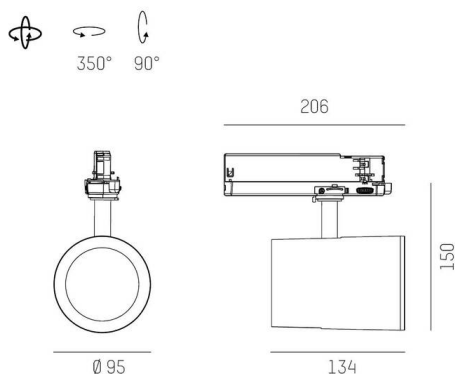

SHOP STAR

608-003020849040v2

SHOPSTAR LEAN TRACK SCHIENENSTRAHLER MIT 3-PH ADAPTER aus Aluminium, grau, ähnlich RAL 9006, hocheffizienter, vakuumbedampfter Reflektor aus Aluminium Ausstrahlwinkel 35°, Lichtaustritt direkt, drehbar 350°, schwenkbar 90°, mit Betriebsgerät, max. 850mA, Dimmbarkeit: nicht dimmbar, Adapter/Baldachin grau, IP20,

SKIZZE

TECHNISCHE DETAILS

Leuchtmittel	LED
Systemleistung [W]	34
Lichtstrom [lm]	3100
Strom sekundärseitig [mA]	850
Lichtfarbe	3000K
CRI	PREMIUM>90
Optik	vakuumbedampfter Reflektor aus Aluminium
Betriebsgerät	mit Betriebsgerät
Dimmbarkeit	nicht dimmbar
Lichtaustritt	direkt
Austrahlwinkel	35°
Spannung	220-240V 50/60Hz
Länge [mm]	134
Höhe [mm]	150
Durchmesser [mm]	95
Schutzart	IP20
Schutzklasse	Schutzklasse II
Material	Aluminium
Farbe Leuchte	grau
RAL	9006
Farbe Adapter/Baldachin	grau
Lebensdauer [h]	L80 B10 50 000
Energieeffizienzklasse	E
Anzahl Leuchten B16A	47
Nettogewicht [kg]	0,94
EAN-Nummer	9010870128637

LICHTVERTEILUNGSKURVE

Energie Label

Die Werte sind Bemessungswerte. Leistung und Lichtstrom unterliegen initial einer Toleranz von +/- 10%. Toleranz der Farbtemperatur: +/- 150 K. Die Werte gelten, wenn nicht anders angegeben, für eine Umgebungstemperatur von 25°C.