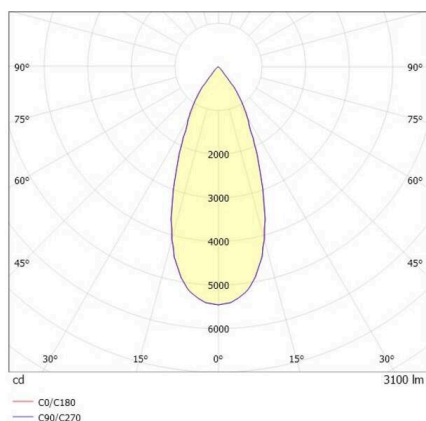

SHOP STAR

608-003020849040v2

SHOPSTAR LEAN TRACK SCHIENENSTRAHLER MIT 3-PH ADAPTER aus Aluminium, grau, ähnlich RAL 9006, hocheffizienter, vakuumbedampfter Reflektor aus Aluminium Ausstrahlwinkel 35°, Lichtaustritt direkt, drehbar 350°, schwenkbar 90°, mit Betriebsgerät, max. 850mA, Dimmbarkeit: nicht dimmbar, Adapter/Baldachin grau, IP20,

SKIZZE

TECHNISCHE DETAILS

Leuchtmittel	LED
Systemleistung [W]	34
Lichtstrom [lm]	3100
Strom sekundärseitig [mA]	850
Lichtfarbe	3000K
CRI	PREMIUM>90
Optik	vakuumbedampfter Reflektor aus Aluminium
Betriebsgerät	mit Betriebsgerät
Dimmbarkeit	nicht dimmbar
Lichtaustritt	direkt
Austrahlwinkel	35°
Spannung	220-240V 50/60Hz
Länge [mm]	134
Höhe [mm]	150
Durchmesser [mm]	95
Schutzart	IP20
Schutzklasse	Schutzklasse II
Material	Aluminium
Farbe Leuchte	grau
RAL	9006
Farbe Adapter/Baldachin	grau
Lebensdauer [h]	L80 B10 50 000
Energieeffizienzklasse	E
Anzahl Leuchten B16A	47
Nettogewicht [kg]	0,94
EAN-Nummer	9010870128637

LICHTVERTEILUNGSKURVE

Energie Label

Die Werte sind Bemessungswerte. Leistung und Lichtstrom unterliegen initial einer Toleranz von +/- 10%. Toleranz der Farbtemperatur: +/- 150 K. Die Werte gelten, wenn nicht anders angegeben, für eine Umgebungstemperatur von 25°C.