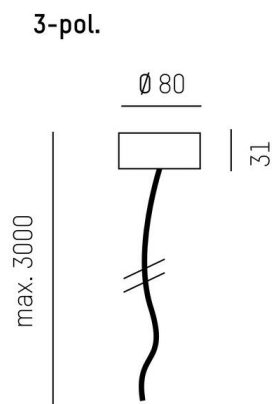

LOG OUT UP & DOWN

581-075

TECHNISCHE DETAILS

Dimmbarkeit	nicht dimmbar
Höhe [mm]	31
Pendellänge [mm]	3000
Durchmesser [mm]	80
Schutzart	IP20
Farbe Leuchte RAL	weiß 9016
Nettogewicht [kg]	0,62
EAN-Nummer	9008905222634

Energie Label

SKIZZE

Die Werte sind Bemessungswerte. Leistung und Lichtstrom unterliegen initial einer Toleranz von +/- 10%.  
Toleranz der Farbtemperatur: +/- 150 K. Die Werte gelten, wenn nicht anders angegeben, für eine Umgebungstemperatur von 25°C.