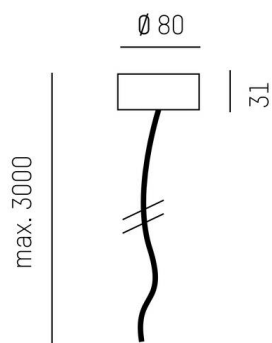

## DONNÉES TECHNIQUES

Gradation	non dimmable
Hauteur [mm]	31
Longueur de suspension [mm]	3000
Diamètre [mm]	80
Type de protection	IP20
Couleur du luminaire RAL	blanc 9016
Poids net [kg]	0,62
EAN numéro	9008905222634

## ILLUSTRATION

3-pol.

Les valeurs indiquées sont des valeurs assignées. La puissance et le flux lumineux sous soumis à une tolérance d'environ 10 %.  
Tolérance de la température de couleur: +/- 150 K. Sauf indication contraire, les valeurs s'appliquent à une température ambiante de 25 °C.