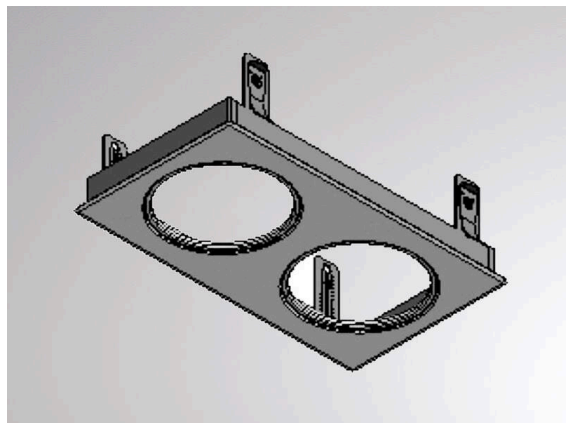

ONLY

544-214

**DONNÉES TECHNIQUES**

Gradation	non dimmable
Longueur [mm]	410
Largeur [mm]	230
Dimension de la découpe plafond [mm]	216x396
Profondeur d'encastrement [mm]	111
Type de protection	IP20
Matériau	métal
Couleur du luminaire RAL	gris 9006
Poids net [kg]	0,06
EAN numéro	9008905203756