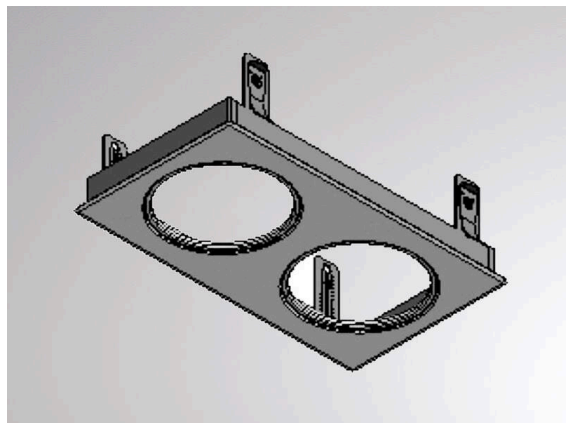

ONLY

544-214

**TECHNISCHE DETAILS**

Dimmbarkeit	nicht dimmbar
Länge [mm]	410
Breite [mm]	230
Deckenausschnitt [mm]	216x396
Einbautiefe [mm]	111
Schutzart	IP20
Material	Metall
Farbe Leuchte	grau
RAL	9006
Nettogewicht [kg]	0,06
EAN-Nummer	9008905203756