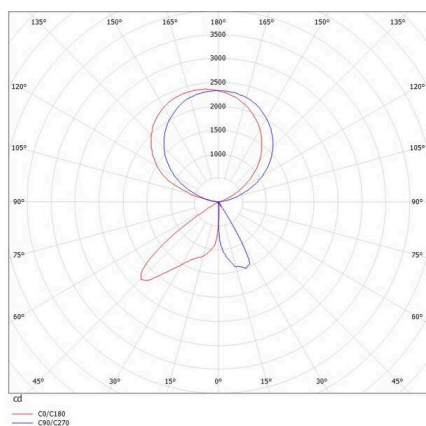

CONCEPT

723-00111011455t

CONCEPT LEFT F STEHLEUCHTE aus Aluminium, weiß, ähnlich RAL 9016, mikrofacettierter Freiformflächenreflektor Ausstrahlwinkel für Einzelarbeitsplatz, Lichtaustritt direkt/- indirekt 30:70, UGR <19, mit Betriebsgerät, max. 1500mA, Dimmbarkeit: Push Dim, Kabel schwarz, IP20, Folientaster mit USB Anschluss (max. 1A)

SKIZZE

TECHNISCHE DETAILS

Leuchtmittel	LED
Systemleistung [W]	70
Lichtstrom [lm]	7710
Strom sekundärseitig [mA]	1500
Lichtfarbe	4000K
CRI	>80
UGR	<19
Optik	mikrofacettierter Freiformflächenreflektor mit Betriebsgerät
Betriebsgerät	Push Dim
Dimmbarkeit	direkt/- indirekt 30:70 für Einzelarbeitsplatz
Lichtaustritt	220-240V AC/DC
Ausstrahlwinkel	
Spannung	
Länge [mm]	355
Breite [mm]	131
Höhe [mm]	2077
Schutzart	IP20
Schutzklasse	Schutzklasse I
Material	Aluminium
Farbe Leuchte	weiß
RAL	9016
Kabel	schwarz
Lebensdauer [h]	L80 B10 50 000
Energieeffizienzklasse	D
Anzahl Leuchten B16A	24
Nettogewicht [kg]	12,82
EAN-Nummer	9010506307948

LICHTVERTEILUNGSKURVE

Energie Label

Die Werte sind Bemessungswerte. Leistung und Lichtstrom unterliegen initial einer Toleranz von +/- 10%.
Toleranz der Farbtemperatur: +/- 150 K. Die Werte gelten, wenn nicht anders angegeben, für eine Umgebungstemperatur von 25°C.