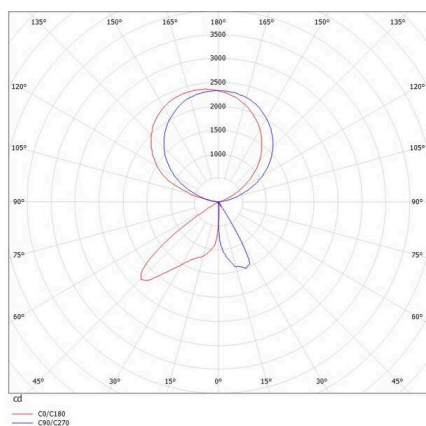

CONCEPT

723-00111011455t

CONCEPT LEFT F STEHLEUCHTE aus Aluminium, weiß, ähnlich RAL 9016, mikrofacettierter Freiformflächenreflektor Ausstrahlwinkel für Einzelarbeitsplatz, Lichtaustritt direkt/- indirekt 30:70, UGR <19, mit Betriebsgerät, max. 1500mA, Dimmbarkeit: Push Dim, Kabel schwarz, IP20, Folientaster mit USB Anschluss (max. 1A)

SKIZZE

TECHNISCHE DETAILS

Leuchtmittel	LED
Systemleistung [W]	70
Lichtstrom [lm]	7710
Strom sekundärseitig [mA]	1500
Lichtfarbe	4000K
CRI	>80
UGR	<19
Optik	mikrofacettierter Freiformflächenreflektor mit Betriebsgerät
Betriebsgerät	Push Dim
Dimmbarkeit	direkt/- indirekt 30:70 für Einzelarbeitsplatz
Lichtaustritt	220-240V AC/DC
Ausstrahlwinkel	
Spannung	
Länge [mm]	355
Breite [mm]	131
Höhe [mm]	2077
Schutzart	IP20
Schutzklasse	Schutzklasse I
Material	Aluminium
Farbe Leuchte	weiß
RAL	9016
Kabel	schwarz
Lebensdauer [h]	L80 B10 50 000
Energieeffizienzklasse	D
Anzahl Leuchten B16A	24
Nettogewicht [kg]	12,82
EAN-Nummer	9010506307948

LICHTVERTEILUNGSKURVE

Energie Label

Die Werte sind Bemessungswerte. Leistung und Lichtstrom unterliegen initial einer Toleranz von +/- 10%. Toleranz der Farbtemperatur: +/- 150 K. Die Werte gelten, wenn nicht anders angegeben, für eine Umgebungstemperatur von 25°C.