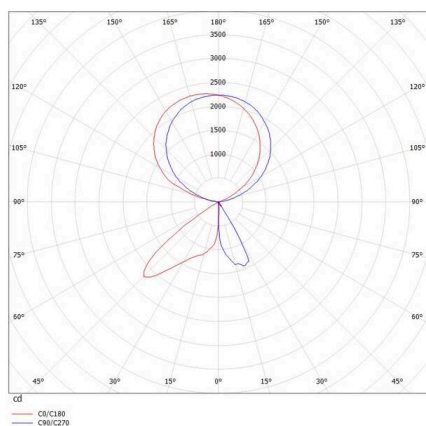

CONCEPT

723-001110119660

CONCEPT LEFT F PIANTANA in alluminio, nero, simile a RAL 9005, riflettore a microfacette fascio per postazione di lavoro singola, emissione luminosa diretto / indiretto 30:70, UGR <19, con alimentatore, max. 1500mA, dimmerabile: non dimmerabile, cavo nero, IP20 Interruttore a membrana con collegamento USB (max.1A)

DISEGNO

DETTAGLI TECNICI

Lampadina	LED
Potenza sistema [W]	70
Flusso luminoso [lm]	7400
Corrente del secondario [mA]	1500
Temperatura colore	3000K
CRI	>80
UGR	<19
Ottica	riflettore a microfacette
Alimentatore	con alimentatore
Dimmerabilità	non dimmerabile
Area di emissione luce	diretta / indiretta 30:70
Angolo apertura fascio luminoso	per postazione di lavoro singola
Tensione	220-240V AC/DC
Lunghezza [mm]	355
Larghezza [mm]	131
Altezza [mm]	2077
Classe di protezione	IP20
Classe di protezione I	classe di protezione I
Materiale	alluminio
Colore base	nero
RAL	9005
Cavo	nero
Durata di vita [h]	L80 B10 50 000
Classe efficienza energetica	D
Numero di lampadine B16A	24
Peso netto [kg]	12,73
EAN numero	9010506307931

CURVA DISTRIBUZIONE LUCE

Etichetta energetica

I valori indicati sono nominali. Tolleranza della potenza e del flusso luminoso +/- 10%. Tolleranza della temperatura colore: +/- 150 K. I valori sono riferiti ad una temperatura ambiente di 25°C, salvo diversa indicazione.