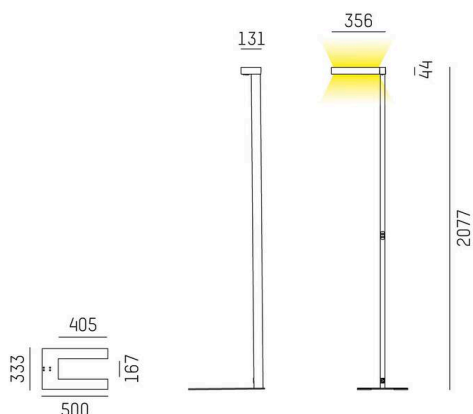

CONCEPT

723-001110119660

CONCEPT LEFT F LAMPADAIRE en aluminium, noir, RAL 9005, réflecteur à micro-facettes de forme spéciale angle de rayonnement pour poste de travail individuel, émission direct/indirect 30:70, UGR <19, avec driver, max. 1500mA, gradation: non dimmable, câble d'alimentation noir, IP20 bouton à membrane avec port USB (max. 1A)

ILLUSTRATION

DONNÉES TECHNIQUES

Ampoule	LED
Puissance système [W]	70
Flux lumineux [lm]	7400
Courant secondaire [mA]	1500
Température de couleur	3000K
CRI	>80
UGR	<19
Cache (Diffuseur)	réflecteur à micro-facettes de forme spéciale
Driver	avec driver
Gradation	non dimmable
Émission de lumière	direct/indirect 30:70
Angle de rayonnement	pour poste de travail individuel
Tension	220-240V AC/DC
Longueur [mm]	355
Largeur [mm]	131
Hauteur [mm]	2077
Type de protection	IP20
Classe de protection	classe de protection I
Matériau	aluminium
Couleur du luminaire	noir
RAL	9005
Câble	noir
Durée de vie [h]	L80 B10 50 000
Classe d'efficacité énergétique	D
Nombre de luminaires sur B16A	24
Poids net [kg]	12,73
EAN numéro	9010506307931

COURBE PHOTOMÉTRIQUE

Label énergie

Les valeurs indiquées sont des valeurs assignées. La puissance et le flux lumineux sous soumis à une tolérance d'environ 10 %. Tolérance de la température de couleur: +/- 150 K. Sauf indication contraire, les valeurs s'appliquent à une température ambiante de 25 °C.