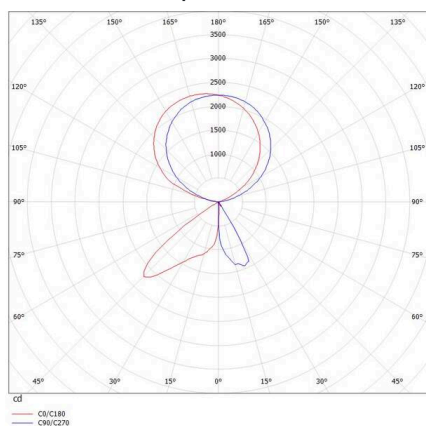

CONCEPT

723-001110119660

CONCEPT LEFT F LAMPADAIRE en aluminium, noir, RAL 9005, réflecteur à micro-facettes de forme spéciale angle de rayonnement pour poste de travail individuel, émission direct/indirect 30:70, UGR <19, avec driver, max. 1500mA, gradation: non dimmable, câble d'alimentation noir, IP20 bouton à membrane avec port USB (max. 1A)

ILLUSTRATION

DONNÉES TECHNIQUES

Ampoule	LED
Puissance système [W]	70
Flux lumineux [lm]	7400
Courant secondaire [mA]	1500
Température de couleur	3000K
CRI	>80
UGR	<19
Cache (Diffuseur)	réflecteur à micro-facettes de forme spéciale
Driver	avec driver
Gradation	non dimmable
Émission de lumière	direct/indirect 30:70
Angle de rayonnement	pour poste de travail individuel
Tension	220-240V AC/DC
Longueur [mm]	355
Largeur [mm]	131
Hauteur [mm]	2077
Type de protection	IP20
Classe de protection	classe de protection I
Matériau	aluminium
Couleur du luminaire	noir
RAL	9005
Câble	noir
Durée de vie [h]	L80 B10 50 000
Classe d'efficacité énergétique	D
Nombre de luminaires sur B16A	24
Poids net [kg]	12,73
EAN numéro	9010506307931

COURBE PHOTOMÉTRIQUE

Label énergie

Les valeurs indiquées sont des valeurs assignées. La puissance et le flux lumineux sous soumis à une tolérance d'environ 10 %. Tolérance de la température de couleur: +/- 150 K. Sauf indication contraire, les valeurs s'appliquent à une température ambiante de 25 °C.