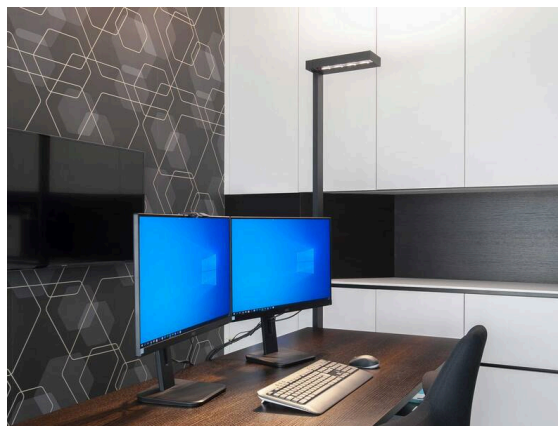

CONCEPT

723-001110119660

CONCEPT LEFT F STEHLEUCHTE aus Aluminium, schwarz, ähnlich RAL 9005, mikrofacettierter Freiformflächenreflektor Ausstrahlwinkel für Einzelarbeitsplatz, Lichtaustritt direkt/- indirekt 30:70, UGR <19, mit Betriebsgerät, max. 1500mA, Dimmbarkeit: nicht dimmbar, Kabel schwarz, IP20, Folientaster mit USB Anschluss (max. 1A)

SKIZZE

TECHNISCHE DETAILS

Leuchtmittel	LED
Systemleistung [W]	70
Lichtstrom [lm]	7400
Strom sekundärseitig [mA]	1500
Lichtfarbe	3000K
CRI	>80
UGR	<19
Optik	mikrofacettierter Freiformflächenreflektor mit Betriebsgerät
Betriebsgerät	nicht dimmbar
Dimmbarkeit	nicht dimmbar
Lichtaustritt	direkt/- indirekt 30:70 für Einzelarbeitsplatz
Ausstrahlwinkel	220-240V AC/DC
Spannung	
Länge [mm]	355
Breite [mm]	131
Höhe [mm]	2077
Schutzart	IP20
Schutzklasse	Schutzklasse I
Material	Aluminium
Farbe Leuchte	schwarz
RAL	9005
Kabel	schwarz
Lebensdauer [h]	L80 B10 50 000
Energieeffizienzklasse	D
Anzahl Leuchten B16A	24
Nettogewicht [kg]	12,73
EAN-Nummer	9010506307931