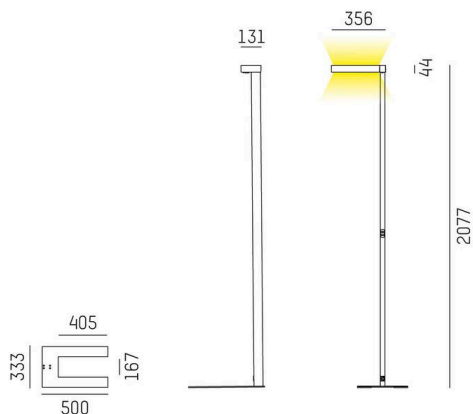

CONCEPT

723-001110119660

CONCEPT LEFT F STEHLEUCHTE aus Aluminium, schwarz, ähnlich RAL 9005, mikrofacettierter Freiformflächenreflektor Ausstrahlwinkel für Einzelarbeitsplatz, Lichtaustritt direkt/- indirekt 30:70, UGR <19, mit Betriebsgerät, max. 1500mA, Dimmbarkeit: nicht dimmbar, Kabel schwarz, IP20, Folientaster mit USB Anschluss (max. 1A)

SKIZZE

TECHNISCHE DETAILS

Leuchtmittel	LED
Systemleistung [W]	70
Lichtstrom [lm]	7400
Strom sekundärseitig [mA]	1500
Lichtfarbe	3000K
CRI	>80
UGR	<19
Optik	mikrofacettierter Freiformflächenreflektor mit Betriebsgerät
Betriebsgerät	nicht dimmbar
Dimmbarkeit	nicht dimmbar
Lichtaustritt	direkt/- indirekt 30:70 für Einzelarbeitsplatz
Ausstrahlwinkel	220-240V AC/DC
Spannung	
Länge [mm]	355
Breite [mm]	131
Höhe [mm]	2077
Schutzart	IP20
Schutzklasse	Schutzklasse I
Material	Aluminium
Farbe Leuchte	schwarz
RAL	9005
Kabel	schwarz
Lebensdauer [h]	L80 B10 50 000
Energieeffizienzklasse	D
Anzahl Leuchten B16A	24
Nettogewicht [kg]	12,73
EAN-Nummer	9010506307931

LICHTVERTEILUNGSKURVE

Energie Label

Die Werte sind Bemessungswerte. Leistung und Lichtstrom unterliegen initial einer Toleranz von +/- 10%. Toleranz der Farbtemperatur: +/- 150 K. Die Werte gelten, wenn nicht anders angegeben, für eine Umgebungstemperatur von 25°C.