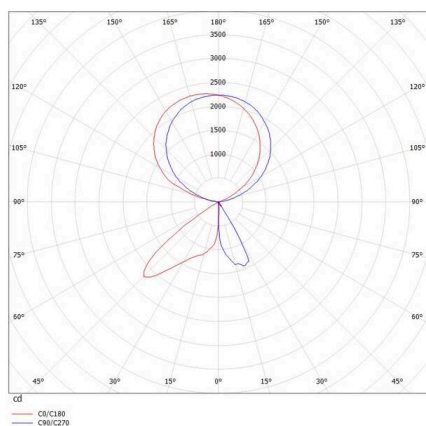

CONCEPT

723-001110119660

CONCEPT LEFT F STEHLEUCHTE aus Aluminium, schwarz, ähnlich RAL 9005, mikrofacettierter Freiformflächenreflektor Ausstrahlwinkel für Einzelarbeitsplatz, Lichtaustritt direkt/- indirekt 30:70, UGR <19, mit Betriebsgerät, max. 1500mA, Dimmbarkeit: nicht dimmbar, Kabel schwarz, IP20, Folientaster mit USB Anschluss (max. 1A)

SKIZZE

TECHNISCHE DETAILS

Leuchtmittel	LED
Systemleistung [W]	70
Lichtstrom [lm]	7400
Strom sekundärseitig [mA]	1500
Lichtfarbe	3000K
CRI	>80
UGR	<19
Optik	mikrofacettierter Freiformflächenreflektor mit Betriebsgerät
Betriebsgerät	nicht dimmbar
Dimmbarkeit	nicht dimmbar
Lichtaustritt	direkt/- indirekt 30:70 für Einzelarbeitsplatz
Ausstrahlwinkel	220-240V AC/DC
Spannung	
Länge [mm]	355
Breite [mm]	131
Höhe [mm]	2077
Schutzart	IP20
Schutzklasse	Schutzklasse I
Material	Aluminium
Farbe Leuchte	schwarz
RAL	9005
Kabel	schwarz
Lebensdauer [h]	L80 B10 50 000
Energieeffizienzklasse	D
Anzahl Leuchten B16A	24
Nettogewicht [kg]	12,73
EAN-Nummer	9010506307931

LICHTVERTEILUNGSKURVE

Energie Label

Die Werte sind Bemessungswerte. Leistung und Lichtstrom unterliegen initial einer Toleranz von +/- 10%. Toleranz der Farbtemperatur: +/- 150 K. Die Werte gelten, wenn nicht anders angegeben, für eine Umgebungstemperatur von 25°C.