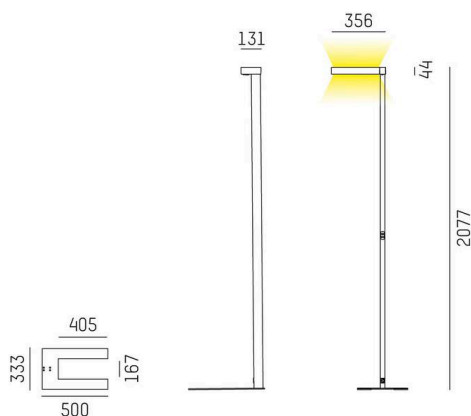

CONCEPT

723-001110119660

CONCEPT LEFT F STEHLEUCHTE aus Aluminium, schwarz, ähnlich RAL 9005, mikrofacettierter Freiformflächenreflektor Ausstrahlwinkel für Einzelarbeitsplatz, Lichtaustritt direkt/- indirekt 30:70, UGR <19, mit Betriebsgerät, max. 1500mA, Dimmbarkeit: nicht dimmbar, Kabel schwarz, IP20, Folientaster mit USB Anschluss (max. 1A)

SKIZZE

TECHNISCHE DETAILS

Leuchtmittel	LED
Systemleistung [W]	70
Lichtstrom [lm]	7400
Strom sekundärseitig [mA]	1500
Lichtfarbe	3000K
CRI	>80
UGR	<19
Optik	mikrofacettierter Freiformflächenreflektor mit Betriebsgerät
Betriebsgerät	nicht dimmbar
Dimmbarkeit	nicht dimmbar
Lichtaustritt	direkt/- indirekt 30:70 für Einzelarbeitsplatz
Ausstrahlwinkel	220-240V AC/DC
Spannung	
Länge [mm]	355
Breite [mm]	131
Höhe [mm]	2077
Schutzart	IP20
Schutzklasse	Schutzklasse I
Material	Aluminium
Farbe Leuchte	schwarz
RAL	9005
Kabel	schwarz
Lebensdauer [h]	L80 B10 50 000
Energieeffizienzklasse	D
Anzahl Leuchten B16A	24
Nettogewicht [kg]	12,73
EAN-Nummer	9010506307931

LICHTVERTEILUNGSKURVE

Energie Label

Die Werte sind Bemessungswerte. Leistung und Lichtstrom unterliegen initial einer Toleranz von +/- 10%. Toleranz der Farbtemperatur: +/- 150 K. Die Werte gelten, wenn nicht anders angegeben, für eine Umgebungstemperatur von 25°C.