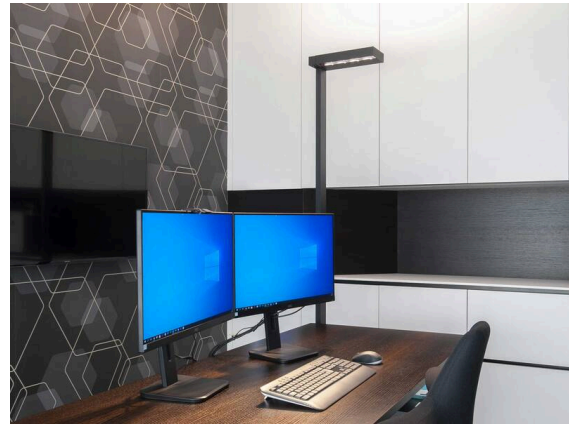

CONCEPT

723-00111011966t

CONCEPT LEFT F STEHLEUCHTE aus Aluminium, schwarz, ähnlich RAL 9005, mikrofaccettierter Freiformflächenreflektor Ausstrahlwinkel für Einzelarbeitsplatz, Lichtaustritt direkt/- indirekt 30:70, UGR <19, mit Betriebsgerät, max. 1500mA, Dimmbarkeit: Push Dim, Kabel schwarz, IP20, Folientaster mit USB Anschluss (max. 1A)

SKIZZE

TECHNISCHE DETAILS

Leuchtmittel	LED
Systemleistung [W]	70
Lichtstrom [lm]	7400
Strom sekundärseitig [mA]	1500
Lichtfarbe	3000K
CRI	>80
UGR	<19
Optik	mikrofaccettierter Freiformflächenreflektor mit Betriebsgerät
Betriebsgerät	Push Dim
Dimmbarkeit	direkt/- indirekt 30:70 für Einzelarbeitsplatz
Lichtaustritt	220-240V AC/DC
Ausstrahlwinkel	
Spannung	
Länge [mm]	355
Breite [mm]	131
Höhe [mm]	2077
Schutzart	IP20
Schutzklasse	Schutzklasse I
Material	Aluminium
Farbe Leuchte	schwarz
RAL	9005
Kabel	schwarz
Lebensdauer [h]	L80 B10 50 000
Energieeffizienzklasse	D
Anzahl Leuchten B16A	24
Nettogewicht [kg]	12,68
EAN-Nummer	9010506308044