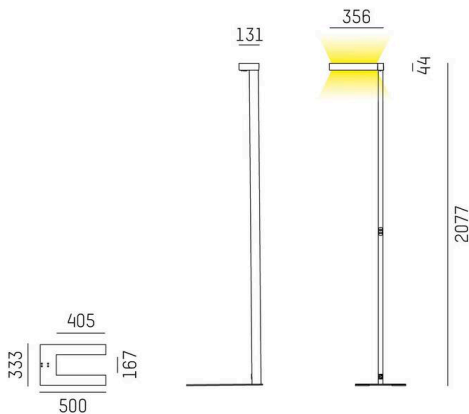

CONCEPT

723-00111011966t

CONCEPT LEFT F STEHLEUCHTE aus Aluminium, schwarz, ähnlich RAL 9005, mikrofaccettierter Freiformflächenreflektor Ausstrahlwinkel für Einzelarbeitsplatz, Lichtaustritt direkt/- indirekt 30:70, UGR <19, mit Betriebsgerät, max. 1500mA, Dimmbarkeit: Push Dim, Kabel schwarz, IP20, Folientaster mit USB Anschluss (max. 1A)

SKIZZE

TECHNISCHE DETAILS

Leuchtmittel	LED
Systemleistung [W]	70
Lichtstrom [lm]	7400
Strom sekundärseitig [mA]	1500
Lichtfarbe	3000K
CRI	>80
UGR	<19
Optik	mikrofaccettierter Freiformflächenreflektor mit Betriebsgerät
Betriebsgerät	Push Dim
Dimmbarkeit	direkt/- indirekt 30:70 für Einzelarbeitsplatz
Lichtaustritt	220-240V AC/DC
Ausstrahlwinkel	
Spannung	
Länge [mm]	355
Breite [mm]	131
Höhe [mm]	2077
Schutzart	IP20
Schutzklasse	Schutzklasse I
Material	Aluminium
Farbe Leuchte	schwarz
RAL	9005
Kabel	schwarz
Lebensdauer [h]	L80 B10 50 000
Energieeffizienzklasse	D
Anzahl Leuchten B16A	24
Nettogewicht [kg]	12,68
EAN-Nummer	9010506308044

LICHTVERTEILUNGSKURVE

Energie Label

Die Werte sind Bemessungswerte. Leistung und Lichtstrom unterliegen initial einer Toleranz von +/- 10%. Toleranz der Farbtemperatur: +/- 150 K. Die Werte gelten, wenn nicht anders angegeben, für eine Umgebungstemperatur von 25°C.