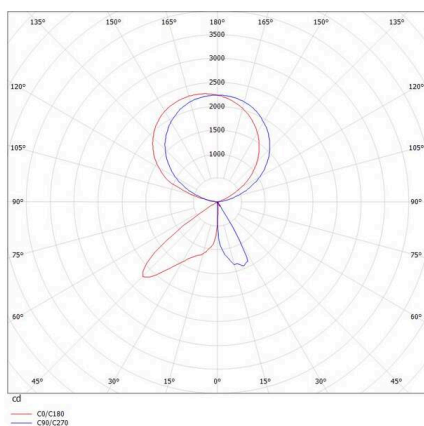

CONCEPT

723-00111011966t

CONCEPT LEFT F STEHLEUCHTE aus Aluminium, schwarz, ähnlich RAL 9005, mikrofaccettierter Freiformflächenreflektor Ausstrahlwinkel für Einzelarbeitsplatz, Lichtaustritt direkt/- indirekt 30:70, UGR <19, mit Betriebsgerät, max. 1500mA, Dimmbarkeit: Push Dim, Kabel schwarz, IP20, Folientaster mit USB Anschluss (max. 1A)

SKIZZE

TECHNISCHE DETAILS

Leuchtmittel	LED
Systemleistung [W]	70
Lichtstrom [lm]	7400
Strom sekundärseitig [mA]	1500
Lichtfarbe	3000K
CRI	>80
UGR	<19
Optik	mikrofaccettierter Freiformflächenreflektor mit Betriebsgerät
Betriebsgerät	Push Dim
Dimmbarkeit	direkt/- indirekt 30:70 für Einzelarbeitsplatz
Lichtaustritt	220-240V AC/DC
Ausstrahlwinkel	
Spannung	
Länge [mm]	355
Breite [mm]	131
Höhe [mm]	2077
Schutzart	IP20
Schutzklasse	Schutzklasse I
Material	Aluminium
Farbe Leuchte	schwarz
RAL	9005
Kabel	schwarz
Lebensdauer [h]	L80 B10 50 000
Energieeffizienzklasse	D
Anzahl Leuchten B16A	24
Nettogewicht [kg]	12,68
EAN-Nummer	9010506308044

LICHTVERTEILUNGSKURVE

Energie Label

Die Werte sind Bemessungswerte. Leistung und Lichtstrom unterliegen initial einer Toleranz von +/- 10%. Toleranz der Farbtemperatur: +/- 150 K. Die Werte gelten, wenn nicht anders angegeben, für eine Umgebungstemperatur von 25°C.