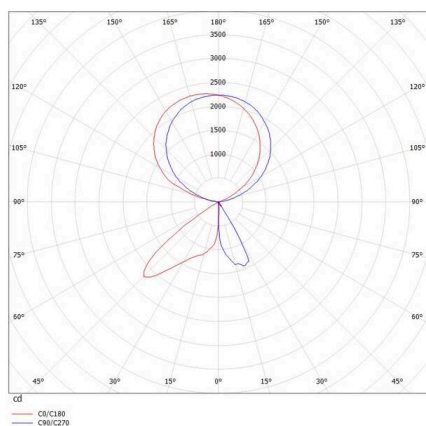

CONCEPT

723-00111011966t

CONCEPT LEFT F STEHLEUCHTE aus Aluminium, schwarz, ähnlich RAL 9005, mikrofacettierter Freiformflächenreflektor Ausstrahlwinkel für Einzelarbeitsplatz, Lichtaustritt direkt/- indirekt 30:70, UGR <19, mit Betriebsgerät, max. 1500mA, Dimmbarkeit: Push Dim, Kabel schwarz, IP20, Folientaster mit USB Anschluss (max. 1A)

SKIZZE

TECHNISCHE DETAILS

Leuchtmittel	LED
Systemleistung [W]	70
Lichtstrom [lm]	7400
Strom sekundärseitig [mA]	1500
Lichtfarbe	3000K
CRI	>80
UGR	<19
Optik	mikrofacettierter Freiformflächenreflektor mit Betriebsgerät
Betriebsgerät	Push Dim
Dimmbarkeit	direkt/- indirekt 30:70 für Einzelarbeitsplatz
Lichtaustritt	220-240V AC/DC
Ausstrahlwinkel	
Spannung	
Länge [mm]	355
Breite [mm]	131
Höhe [mm]	2077
Schutzart	IP20
Schutzklasse	Schutzklasse I
Material	Aluminium
Farbe Leuchte	schwarz
RAL	9005
Kabel	schwarz
Lebensdauer [h]	L80 B10 50 000
Energieeffizienzklasse	D
Anzahl Leuchten B16A	24
Nettogewicht [kg]	12,68
EAN-Nummer	9010506308044

LICHTVERTEILUNGSKURVE

Energie Label

Die Werte sind Bemessungswerte. Leistung und Lichtstrom unterliegen initial einer Toleranz von +/- 10%.
Toleranz der Farbtemperatur: +/- 150 K. Die Werte gelten, wenn nicht anders angegeben, für eine Umgebungstemperatur von 25°C.