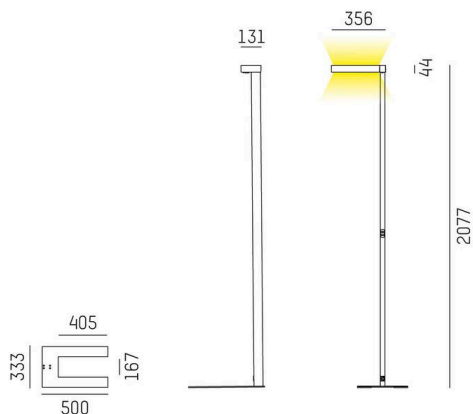

CONCEPT

723-00111011966t

CONCEPT LEFT F STEHLEUCHTE aus Aluminium, schwarz, ähnlich RAL 9005, mikrofacettierter Freiformflächenreflektor Ausstrahlwinkel für Einzelarbeitsplatz, Lichtaustritt direkt/- indirekt 30:70, UGR <19, mit Betriebsgerät, max. 1500mA, Dimmbarkeit: Push Dim, Kabel schwarz, IP20, Folientaster mit USB Anschluss (max. 1A)

SKIZZE

TECHNISCHE DETAILS

Leuchtmittel	LED
Systemleistung [W]	70
Lichtstrom [lm]	7400
Strom sekundärseitig [mA]	1500
Lichtfarbe	3000K
CRI	>80
UGR	<19
Optik	mikrofacettierter Freiformflächenreflektor mit Betriebsgerät
Betriebsgerät	Push Dim
Dimmbarkeit	direkt/- indirekt 30:70 für Einzelarbeitsplatz
Lichtaustritt	220-240V AC/DC
Ausstrahlwinkel	
Spannung	
Länge [mm]	355
Breite [mm]	131
Höhe [mm]	2077
Schutzart	IP20
Schutzklasse	Schutzklasse I
Material	Aluminium
Farbe Leuchte	schwarz
RAL	9005
Kabel	schwarz
Lebensdauer [h]	L80 B10 50 000
Energieeffizienzklasse	D
Anzahl Leuchten B16A	24
Nettogewicht [kg]	12,68
EAN-Nummer	9010506308044

LICHTVERTEILUNGSKURVE

Energie Label

Die Werte sind Bemessungswerte. Leistung und Lichtstrom unterliegen initial einer Toleranz von +/- 10%.
Toleranz der Farbtemperatur: +/- 150 K. Die Werte gelten, wenn nicht anders angegeben, für eine Umgebungstemperatur von 25°C.