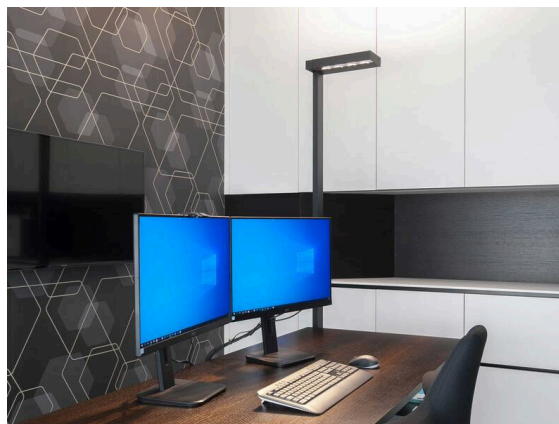

CONCEPT

723-00111011966t

CONCEPT LEFT F STEHLEUCHTE aus Aluminium, schwarz, ähnlich RAL 9005, mikrofacettierter Freiformflächenreflektor Ausstrahlwinkel für Einzelarbeitsplatz, Lichtaustritt direkt/- indirekt 30:70, UGR <19, mit Betriebsgerät, max. 1500mA, Dimmbarkeit: Push Dim, Kabel schwarz, IP20, Folientaster mit USB Anschluss (max. 1A)

SKIZZE

TECHNISCHE DETAILS

Leuchtmittel	LED
Systemleistung [W]	70
Lichtstrom [lm]	7400
Strom sekundärseitig [mA]	1500
Lichtfarbe	3000K
CRI	>80
UGR	<19
Optik	mikrofacettierter Freiformflächenreflektor mit Betriebsgerät
Betriebsgerät	Push Dim
Dimmbarkeit	direkt/- indirekt 30:70 für Einzelarbeitsplatz
Lichtaustritt	220-240V AC/DC
Ausstrahlwinkel	
Spannung	
Länge [mm]	355
Breite [mm]	131
Höhe [mm]	2077
Schutzart	IP20
Schutzklasse	Schutzklasse I
Material	Aluminium
Farbe Leuchte	schwarz
RAL	9005
Kabel	schwarz
Lebensdauer [h]	L80 B10 50 000
Energieeffizienzklasse	D
Anzahl Leuchten B16A	24
Nettogewicht [kg]	12,68
EAN-Nummer	9010506308044