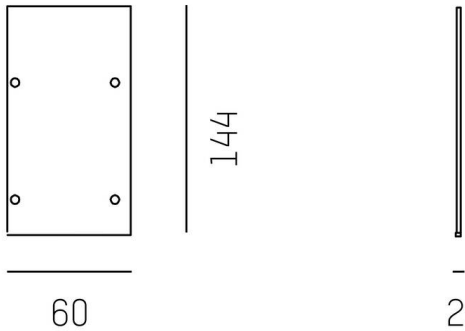

LOG OUT UP & DOWN

581-066

DETTAGLI TECNICI

Dimmerabilità	non dimmerabile
Lunghezza [mm]	144
Larghezza [mm]	60
Classe di protezione	IP20
Colore base RAL	nero 9005
Peso netto [kg]	0,12
EAN numero	9008905207396

Etichetta energetica

I valori indicati sono nominali. Tolleranza della potenza e del flusso luminoso +/- 10%.
Tolleranza della temperatura colore: +/- 150 K. I valori sono riferiti ad una temperatura ambiente di 25°C, salvo diversa indicazione.