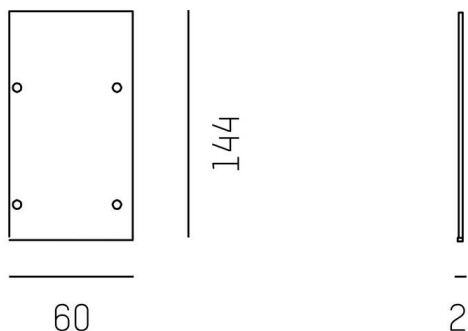

LOG OUT UP & DOWN

581-065

DETTAGLI TECNICI

Dimmerabilità	non dimmerabile
Lunghezza [mm]	144
Larghezza [mm]	60
Classe di protezione	IP20
Colore base RAL	bianco 9016
Peso netto [kg]	0,11
EAN numero	9008905207389