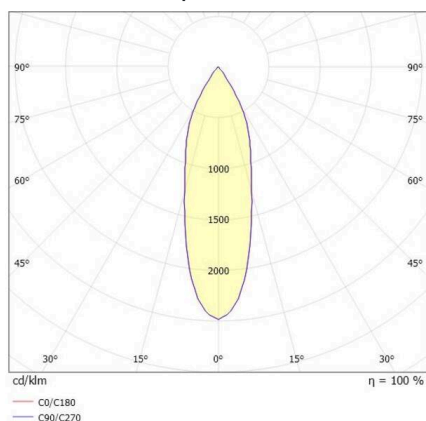

DASH 2

599-105010424050

DASH 2 SD SPOT EN SAILLIE en aluminium, blanc, RAL 9016, réflecteur haute efficacité, métallisé sous vide, en aluminium accessoire: verre, angle de rayonnement 40°, émission direct, UGR <19, rotatif sur 350°, pivotant sur 90°, avec driver, gradation: non dimmable, adaptateur/patère blanc, IP20

ILLUSTRATION

COURBE PHOTOMÉTRIQUE

DONNÉES TECHNIQUES

Ampoule	LED
Puissance système [W]	10
Flux lumineux [lm]	580
Température de couleur	4000K
CRI	>90
UGR	<19
Cache (Diffuseur)	réflecteur métallisé sous vide en aluminium avec driver
Driver	non dimmable
Gradation	direct
Emission de lumière	40°
Angle de rayonnement	220-240V 50/60Hz
Tension	
Longueur [mm]	80
Hauteur [mm]	179
Diamètre [mm]	67
Type de protection	IP20
Classe de protection	classe de protection I
Valeur IK	IK01
Matériau	aluminium
Couleur du luminaire	blanc
RAL	9016
Couleur adaptateur/patère	blanc
Durée de vie [h]	L80 B10 20 000
Classe d'efficacité énergétique	G
Nombre de luminaires sur B16A	200
Poids net [kg]	0,68
EAN numéro	9010506793406

Label énergie

Les valeurs indiquées sont des valeurs assignées. La puissance et le flux lumineux sous soumis à une tolérance d'environ 10 %. Tolérance de la température de couleur: +/- 150 K. Sauf indication contraire, les valeurs s'appliquent à une température ambiante de 25 °C.