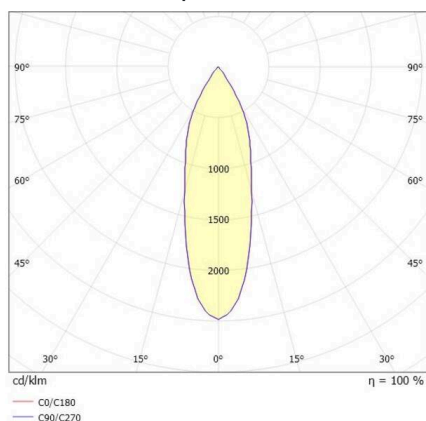

DASH 2

599-105010429050

DASH 2 SD SPOT EN SAILLIE en aluminium, blanc, RAL 9016, réflecteur haute efficacité, métallisé sous vide, en aluminium accessoire: verre, angle de rayonnement 40°, émission direct, UGR <19, rotatif sur 350°, pivotant sur 90°, avec driver, gradation: non dimmable, adaptateur/patère blanc, IP20

ILLUSTRATION

COURBE PHOTOMÉTRIQUE

DONNÉES TECHNIQUES

Ampoule	LED
Puissance système (W)	10
Flux lumineux (lm)	560
Température de couleur	3000K
CRI	>90
UGR	<19
Cache (Diffuseur)	réflecteur métallisé sous vide en aluminium avec driver
Driver	non dimmable
Gradation	direct
Emission de lumière	40°
Angle de rayonnement	220-240V 50/60Hz
Tension	
Longueur (mm)	80
Hauteur (mm)	179
Diamètre (mm)	67
Type de protection	IP20
Classe de protection	classe de protection I
Valeur IK	IK01
Matériau	aluminium
Couleur du luminaire	blanc
RAL	9016
Couleur adaptateur/patère	blanc
Durée de vie (h)	L80 B10 20 000
Classe d'efficacité énergétique	G
Nombre de luminaires sur B16A	200
Poids net (kg)	0,68
EAN numéro	9010506793390

Label énergie

Les valeurs indiquées sont des valeurs assignées. La puissance et le flux lumineux sous soumis à une tolérance d'environ 10 %. Tolérance de la température de couleur: +/- 150 K. Sauf indication contraire, les valeurs s'appliquent à une température ambiante de 25 °C.