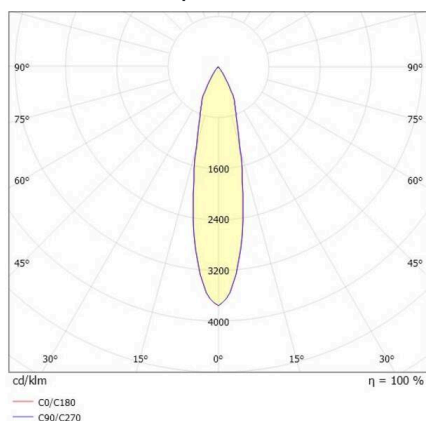

DASH 2

599-105010324050

DASH 2 SD SPOT EN SAILLIE en aluminium, blanc, RAL 9016, réflecteur haute efficacité, métallisé sous vide, en aluminium accessoire: verre, angle de rayonnement 24°, émission direct, UGR <19, rotatif sur 350°, pivotant sur 90°, avec driver, gradation: non dimmable, adaptateur/patère blanc, IP20

ILLUSTRATION

COURBE PHOTOMÉTRIQUE

DONNÉES TECHNIQUES

Ampoule	LED
Puissance système [W]	10
Flux lumineux [lm]	580
Température de couleur	4000K
CRI	>90
UGR	<19
Cache (Diffuseur)	réflecteur métallisé sous vide en aluminium avec driver
Driver	non dimmable
Gradation	direct
Emission de lumière	24°
Angle de rayonnement	220-240V 50/60Hz
Tension	
Longueur [mm]	80
Hauteur [mm]	179
Diamètre [mm]	67
Type de protection	IP20
Classe de protection	classe de protection I
Valeur IK	IK01
Matériau	aluminium
Couleur du luminaire	blanc
RAL	9016
Couleur adaptateur/patère	blanc
Durée de vie [h]	L80 B10 20 000
Classe d'efficacité énergétique	G
Nombre de luminaires sur B16A	200
Poids net [kg]	0,68
EAN numéro	9010506793376

Label énergie

Les valeurs indiquées sont des valeurs assignées. La puissance et le flux lumineux sous soumis à une tolérance d'environ 10 %. Tolérance de la température de couleur: +/- 150 K. Sauf indication contraire, les valeurs s'appliquent à une température ambiante de 25 °C.