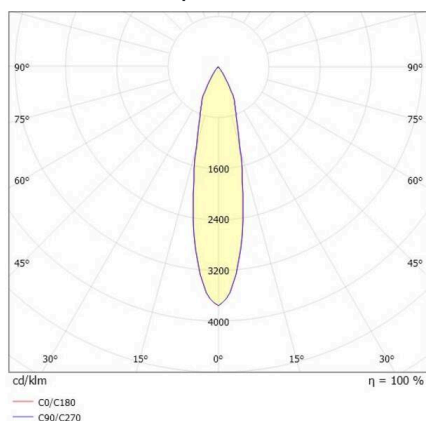

DASH 2

599-105010329050

DASH 2 SD SPOT EN SAILLIE en aluminium, blanc, RAL 9016, réflecteur haute efficacité, métallisé sous vide, en aluminium accessoire: verre, angle de rayonnement 24°, émission direct, UGR <19, rotatif sur 350°, pivotant sur 90°, avec driver, gradation: non dimmable, adaptateur/patère blanc, IP20

ILLUSTRATION

COURBE PHOTOMÉTRIQUE

DONNÉES TECHNIQUES

Ampoule	LED
Puissance système [W]	10
Flux lumineux [lm]	560
Température de couleur	3000K
CRI	>90
UGR	<19
Cache (Diffuseur)	réflecteur métallisé sous vide en aluminium avec driver non dimmable
Driver	direct
Gradation	non dimmable
Emission de lumière	24°
Angle de rayonnement	220-240V 50/60Hz
Tension	
Longueur [mm]	80
Hauteur [mm]	179
Diamètre [mm]	67
Type de protection	IP20
Classe de protection	classe de protection I
Valeur IK	IK01
Matériau	aluminium
Couleur du luminaire	blanc
RAL	9016
Couleur adaptateur/patère	blanc
Durée de vie [h]	L80 B10 20 000
Classe d'efficacité énergétique	G
Nombre de luminaires sur B16A	200
Poids net [kg]	0,68
EAN numéro	9010506793369

Label énergie

Les valeurs indiquées sont des valeurs assignées. La puissance et le flux lumineux sous soumis à une tolérance d'environ 10 %. Tolérance de la température de couleur: +/- 150 K. Sauf indication contraire, les valeurs s'appliquent à une température ambiante de 25 °C.