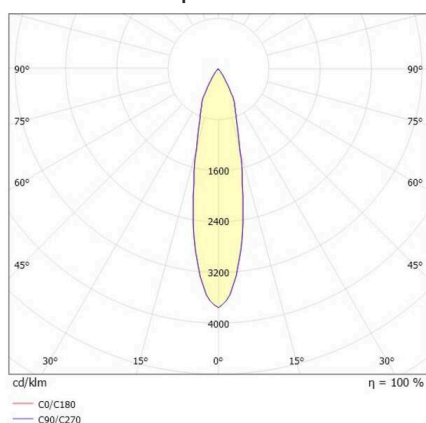

DASH 2

599-105010323050

DASH 2 SD SPOT EN SAILLIE en aluminium, blanc, RAL 9016, réflecteur haute efficacité, métallisé sous vide, en aluminium accessoire: verre, angle de rayonnement 24°, émission direct, UGR <19, rotatif sur 350°, pivotant sur 90°, avec driver, gradation: non dimmable, adaptateur/patère blanc, IP20

ILLUSTRATION

COURBE PHOTOMÉTRIQUE

DONNÉES TECHNIQUES

Ampoule	LED
Puissance système [W]	10
Flux lumineux [lm]	510
Température de couleur	2700K
CRI	>90
UGR	<19
Cache (Diffuseur)	réflecteur métallisé sous vide en aluminium avec driver
Driver	non dimmable
Gradation	direct
Emission de lumière	24°
Angle de rayonnement	220-240V 50/60Hz
Tension	
Longueur [mm]	80
Hauteur [mm]	179
Diamètre [mm]	67
Type de protection	IP20
Classe de protection	classe de protection I
Valeur IK	IK01
Matériau	aluminium
Couleur du luminaire	blanc
RAL	9016
Couleur adaptateur/patère	blanc
Durée de vie [h]	L80 B10 20 000
Classe d'efficacité énergétique	G
Nombre de luminaires sur B16A	200
Poids net [kg]	0,68
EAN numéro	9010506793352

Label énergie

Les valeurs indiquées sont des valeurs assignées. La puissance et le flux lumineux sous soumis à une tolérance d'environ 10 %. Tolérance de la température de couleur: +/- 150 K. Sauf indication contraire, les valeurs s'appliquent à une température ambiante de 25 °C.