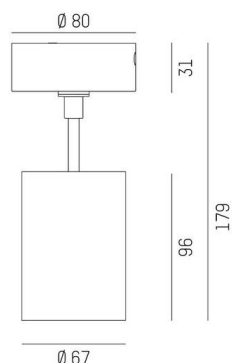

DASH 2

599-105010323050

DASH 2 SD SPOT EN SAILLIE en aluminium, blanc, RAL 9016, réflecteur haute efficacité, métallisé sous vide, en aluminium accessoire: verre, angle de rayonnement 24°, émission direct, UGR <19, rotatif sur 350°, pivotant sur 90°, avec driver, gradation: non dimmable, adaptateur/patère blanc, IP20

ILLUSTRATION

COURBE PHOTOMÉTRIQUE

DONNÉES TECHNIQUES

Ampoule	LED
Puissance système [W]	10
Flux lumineux [lm]	510
Température de couleur	2700K
CRI	>90
UGR	<19
Cache (Diffuseur)	réflecteur métallisé sous vide en aluminium avec driver
Driver	non dimmable
Gradation	direct
Emission de lumière	24°
Angle de rayonnement	220-240V 50/60Hz
Tension	
Longueur [mm]	80
Hauteur [mm]	179
Diamètre [mm]	67
Type de protection	IP20
Classe de protection	classe de protection I
Valeur IK	IK01
Matériau	aluminium
Couleur du luminaire	blanc
RAL	9016
Couleur adaptateur/patère	blanc
Durée de vie [h]	L80 B10 20 000
Classe d'efficacité énergétique	G
Nombre de luminaires sur B16A	200
Poids net [kg]	0,68
EAN numéro	9010506793352

Label énergie

Les valeurs indiquées sont des valeurs assignées. La puissance et le flux lumineux sous soumis à une tolérance d'environ 10 %. Tolérance de la température de couleur: +/- 150 K. Sauf indication contraire, les valeurs s'appliquent à une température ambiante de 25 °C.