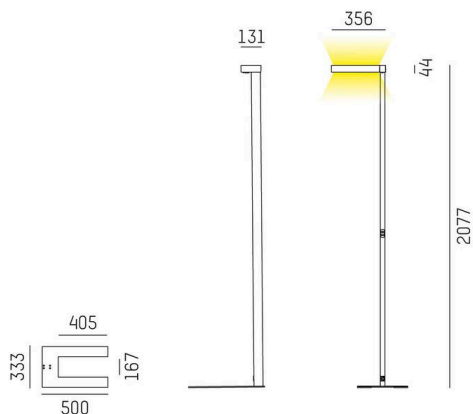

CONCEPT

723-00111011955t

CONCEPT LEFT F STEHLEUCHTE aus Aluminium, weiß, ähnlich RAL 9016, mikrofacettierter Freiformflächenreflektor Ausstrahlwinkel für Einzelarbeitsplatz, Lichtaustritt direkt/- indirekt 30:70, UGR <19, mit Betriebsgerät, max. 1500mA, Dimmbarkeit: Push Dim, Kabel schwarz, IP20, Folientaster mit USB Anschluss (max. 1A)

SKIZZE

TECHNISCHE DETAILS

Leuchtmittel	LED
Systemleistung [W]	70
Lichtstrom [lm]	7400
Strom sekundärseitig [mA]	1500
Lichtfarbe	3000K
CRI	>80
UGR	<19
Optik	mikrofacettierter Freiformflächenreflektor mit Betriebsgerät
Betriebsgerät	Push Dim
Dimmbarkeit	direkt/- indirekt 30:70 für Einzelarbeitsplatz
Lichtaustritt	220-240V AC/DC
Ausstrahlwinkel	
Spannung	
Länge [mm]	355
Breite [mm]	131
Höhe [mm]	2077
Schutzart	IP20
Schutzklasse	Schutzklasse I
Material	Aluminium
Farbe Leuchte	weiß
RAL	9016
Kabel	schwarz
Lebensdauer [h]	L80 B10 50 000
Energieeffizienzklasse	D
Anzahl Leuchten B16A	24
Nettogewicht [kg]	12,82
EAN-Nummer	9010506308006

LICHTVERTEILUNGSKURVE

Energie Label

Die Werte sind Bemessungswerte. Leistung und Lichtstrom unterliegen initial einer Toleranz von +/- 10%. Toleranz der Farbtemperatur: +/- 150 K. Die Werte gelten, wenn nicht anders angegeben, für eine Umgebungstemperatur von 25°C.