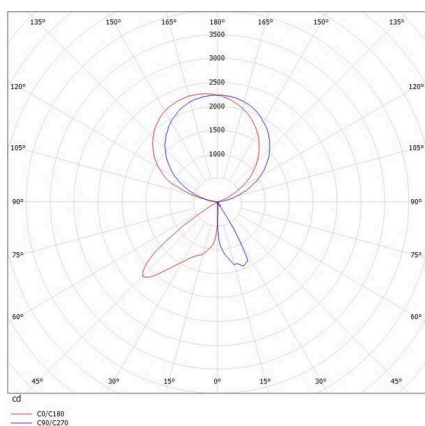

CONCEPT

723-00111011955t

CONCEPT LEFT F STEHLEUCHTE aus Aluminium, weiß, ähnlich RAL 9016, mikrofacettierter Freiformflächenreflektor Ausstrahlwinkel für Einzelarbeitsplatz, Lichtaustritt direkt/- indirekt 30:70, UGR <19, mit Betriebsgerät, max. 1500mA, Dimmbarkeit: Push Dim, Kabel schwarz, IP20, Folientaster mit USB Anschluss (max. 1A)

SKIZZE

TECHNISCHE DETAILS

Leuchtmittel	LED
Systemleistung [W]	70
Lichtstrom [lm]	7400
Strom sekundärseitig [mA]	1500
Lichtfarbe	3000K
CRI	>80
UGR	<19
Optik	mikrofacettierter Freiformflächenreflektor mit Betriebsgerät
Betriebsgerät	Push Dim
Dimmbarkeit	direkt/- indirekt 30:70 für Einzelarbeitsplatz
Lichtaustritt	220-240V AC/DC
Ausstrahlwinkel	
Spannung	
Länge [mm]	355
Breite [mm]	131
Höhe [mm]	2077
Schutzart	IP20
Schutzklasse	Schutzklasse I
Material	Aluminium
Farbe Leuchte	weiß
RAL	9016
Kabel	schwarz
Lebensdauer [h]	L80 B10 50 000
Energieeffizienzklasse	D
Anzahl Leuchten B16A	24
Nettogewicht [kg]	12,82
EAN-Nummer	9010506308006

LICHTVERTEILUNGSKURVE

Energie Label

Die Werte sind Bemessungswerte. Leistung und Lichtstrom unterliegen initial einer Toleranz von +/- 10%. Toleranz der Farbtemperatur: +/- 150 K. Die Werte gelten, wenn nicht anders angegeben, für eine Umgebungstemperatur von 25°C.