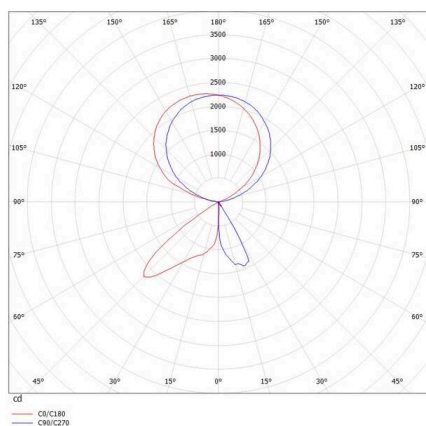

CONCEPT

723-00111011955t

CONCEPT LEFT F STEHLEUCHTE aus Aluminium, weiß, ähnlich RAL 9016, mikrofacettierter Freiformflächenreflektor Ausstrahlwinkel für Einzelarbeitsplatz, Lichtaustritt direkt/- indirekt 30:70, UGR <19, mit Betriebsgerät, max. 1500mA, Dimmbarkeit: Push Dim, Kabel schwarz, IP20, Folientaster mit USB Anschluss (max. 1A)

SKIZZE

TECHNISCHE DETAILS

Leuchtmittel	LED
Systemleistung [W]	70
Lichtstrom [lm]	7400
Strom sekundärseitig [mA]	1500
Lichtfarbe	3000K
CRI	>80
UGR	<19
Optik	mikrofacettierter Freiformflächenreflektor mit Betriebsgerät
Betriebsgerät	Push Dim
Dimmbarkeit	direkt/- indirekt 30:70 für Einzelarbeitsplatz
Lichtaustritt	220-240V AC/DC
Ausstrahlwinkel	
Spannung	
Länge [mm]	355
Breite [mm]	131
Höhe [mm]	2077
Schutzart	IP20
Schutzklasse	Schutzklasse I
Material	Aluminium
Farbe Leuchte	weiß
RAL	9016
Kabel	schwarz
Lebensdauer [h]	L80 B10 50 000
Energieeffizienzklasse	D
Anzahl Leuchten B16A	24
Nettogewicht [kg]	12,82
EAN-Nummer	9010506308006

LICHTVERTEILUNGSKURVE

Energie Label

Die Werte sind Bemessungswerte. Leistung und Lichtstrom unterliegen initial einer Toleranz von +/- 10%. Toleranz der Farbtemperatur: +/- 150 K. Die Werte gelten, wenn nicht anders angegeben, für eine Umgebungstemperatur von 25°C.