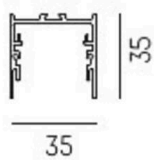

**RIDE**

**577-126leer**

RIDE PROFIL SD LED STRIP PROFILE aus stranggepresstem Aluminiumprofil, schwarz, ähnlich RAL 9005, Dimmbarkeit: nicht dimmbar, IP20,

**SKIZZE**

**TECHNISCHE DETAILS**

Dimmbarkeit	nicht dimmbar
Länge [mm]	2000
Breite [mm]	35
Höhe [mm]	35
Schutzart	IP20
Material	stranggepresstem Aluminiumprofil
Farbe Leuchte	schwarz
RAL	9005
Nettogewicht [kg]	1,18
EAN-Nummer	9008905485336