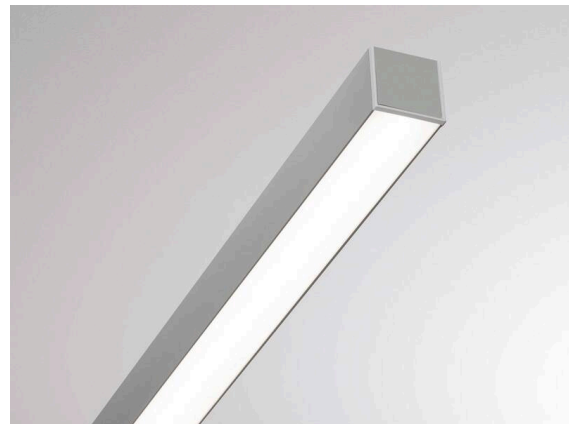

**RIDE**

**577-126leer**

RIDE PROFIL SD LED STRIP PROFILE aus stranggepresstem Aluminiumprofil, schwarz, ähnlich RAL 9005, Dimmbarkeit: nicht dimmbar, IP20,

**SKIZZE**

**TECHNISCHE DETAILS**

Dimmbarkeit	nicht dimmbar
Länge [mm]	2000
Breite [mm]	35
Höhe [mm]	35
Schutzart	IP20
Material	stranggepresstem Aluminiumprofil
Farbe Leuchte	schwarz
RAL	9005
Nettogewicht [kg]	1,18
EAN-Nummer	9008905485336